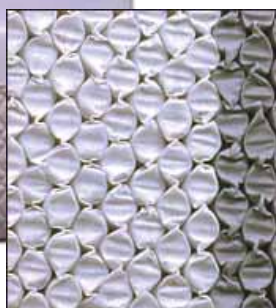

くつろぎのアイテム

ベッド

東京新阪急ホテル築地では、**NB**日本ベッド製造株式会社 の各種快眠ベッドをご用意しました。

Silky Pocket シルキーポケット

ひとつひとつの独立したスプリングを従来のポケットマットレスの約2倍（当社比）の1200個を組み込んだ世界初、「超高密度構造ポケットマットレス」です。

きめ細かいシルキーな感触で体を支え、全身を包み込むようなふんわりとした弾力、繊細さ、安心感に包まれておやすみ頂けます。

正しい寝姿勢を保つ
超高密度構造

Beads Pocket ビーズポケット

ひとつひとつの独立したスプリングを千鳥組に組み込んだ、「高緻密ポケットマットレス」です。

身体の曲線に寄り添い、体圧を分散・吸収して、自然な寝姿勢を保ち、上質な眠りを提供します。