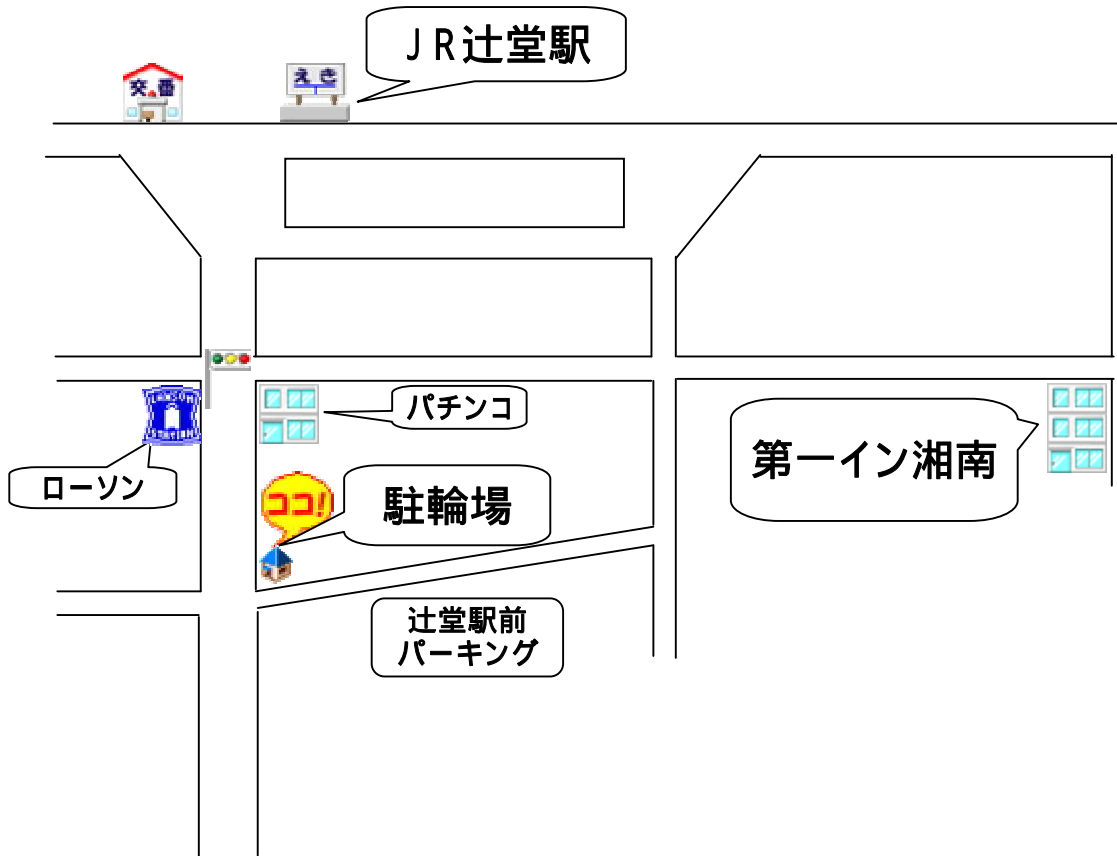

# レンタサイクル

～当ホテルより徒歩約3分～

当ホテルを出られまして左手へ直進。一つ目の信号を左折。  
25メートル程進みまして左手に「スペースワン」と言う名の駐輪場があります。  
駐輪場にて自転車の貸出しをしております。

営業時間 : 7:00 ~ 19:00

料金 : 6時間 = 400円 (6時間超過後、2時間 / 200円)  
保証料2000円(自転車返却時返金)  
\*紛失、盗難にあった場合は、相当分を負担

台数 : 12台 (予約可)

電話番号 : 0466 - 34 - 3196

身分証明が必要ですので免許証や社員証などをご用意下さいませ。

第一イン湘南  
平成21年3月21日現在