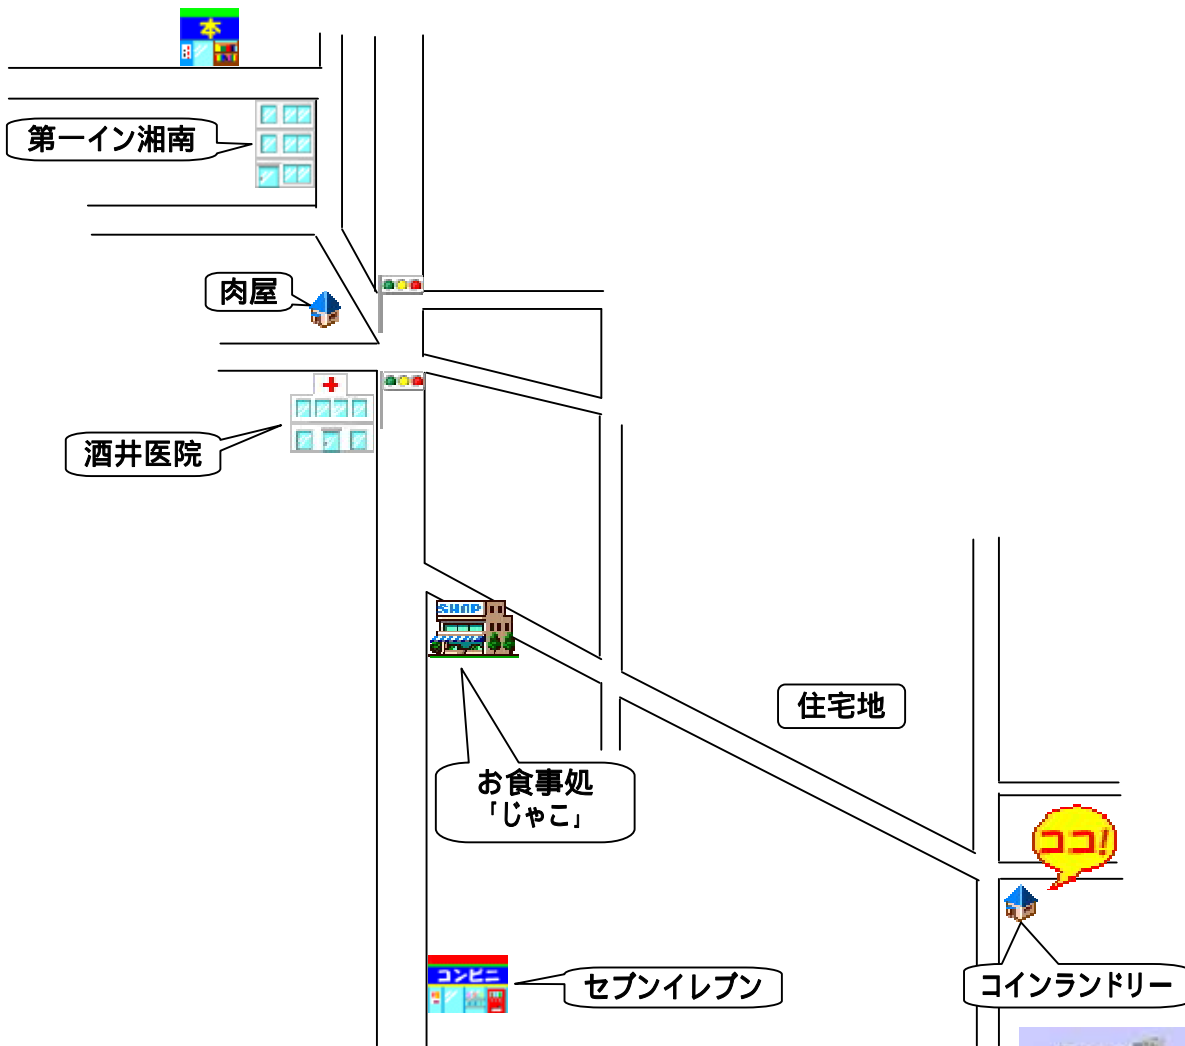

# コインランドリーのご案内図

～当ホテルより徒歩約5分～

お食事処「じゃこ」の手前の細い路地を左へ入る。  
そのまま住宅地のなかを直進します。  
二つ目の交差点の右斜め前にコインランドリーがあります。

営業時間：年中無休 24時間営業

料金：洗濯機 = 300円 乾燥機 = 100円 大型洗濯機 = 600円

台数：洗濯機4台 乾燥機4台 大型洗濯機1台

各洗濯機は洗剤が自動投入されます。  
万が一の洗剤切れなどのトラブルは 0466-36-8269 へ。

第一イン湘南  
平成23年7月7日現在