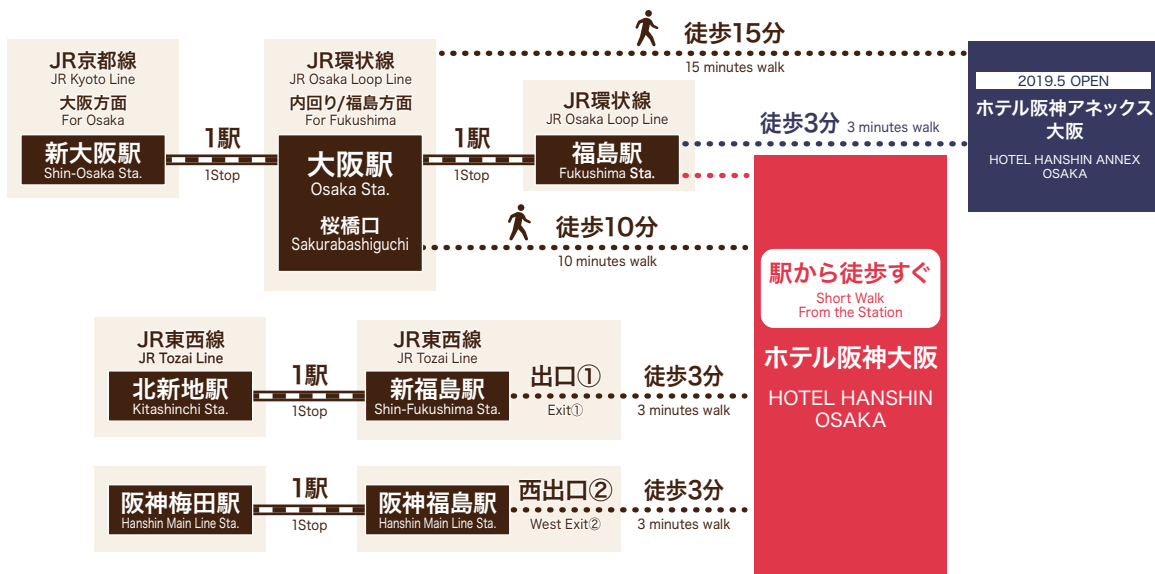

ホテル阪神大阪は、大阪駅から5分、「福島駅」目の前の好立地。  
梅田に隣接したアクセス便利な場所にありながら、全室天然温泉が楽しめるゲストルームを完備。  
やさしさに満ちた、都市のくつろぎをお届けします。

## HOTEL HANSHIN OSAKA

Just one stop from Umeda, in the heart of Osaka.  
A hotel for relaxation of body and mind.

HOTEL HANSHIN OSAKA is well located right in front of Fukushima Station,  
just five minutes from Osaka Station.  
Conveniently placed for access to neighboring Umeda, all the hotel's  
guest rooms feature natural hot springs.  
Enjoy an oasis of relaxation in the city full of kind hospitality.

### 客室全室で天然温泉が楽しめる

湯船にゆっくりつかったり、シャワーで打たせ湯をしたり  
プライベートバスタイムをお楽しみください。

All rooms feature natural hot springs  
for our guests to enjoy.

You can take a leisurely bath, or try a shower of  
hot spring water. Enjoy your private bathing time.

## 電車をご利用の場合 By Train