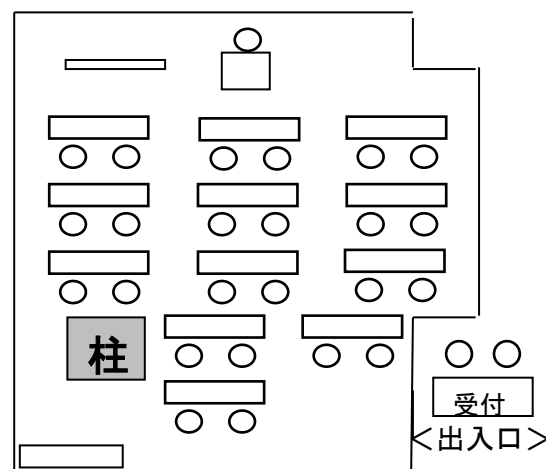

《アゼリアレイアウト一覧》

- レイアウト: スクール形式
- 1テーブル: 2名利用
- 最大利用人数: 30名

- レイアウト: スクール形式
- 1テーブル: 2名利用
- 最大利用人数: 24名

- レイアウト: シアター形式
- テーブル: なし
- 最大利用人数: 50名

- レイアウト: シアター形式
- テーブル: なし
- 最大利用人数: 30名

- レイアウト: 口の字
- 1テーブル: 2名利用
- 最大利用人数: 12名

- レイアウト: 口の字
- 1テーブル: 1名利用
- 最大利用人数: 6名

- レイアウト: 口の字(長方形)
- 1テーブル: 2名利用
- 最大利用人数: 20名

- レイアウト: コの字
- 1テーブル: 1名利用
- 最大利用人数: 9名