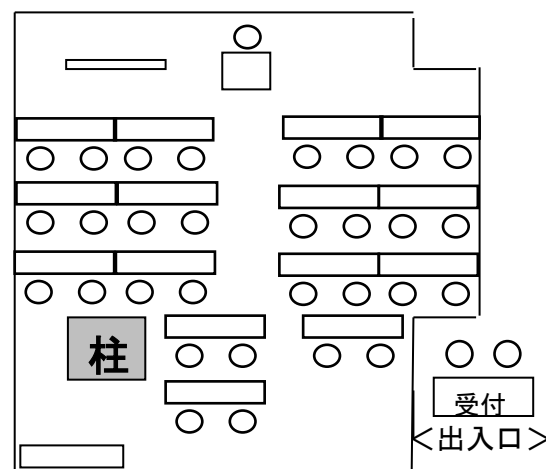

《アゼリアレイアウト一覧》

- レイアウト: スクール形式
- 1テーブル: 2名利用
- 最大利用人数: 30名

- レイアウト: スクール形式
- 1テーブル: 2名利用
- 最大利用人数: 24名

- レイアウト: シアター形式
- テーブル: なし
- 最大利用人数: 50名

- レイアウト: シアター形式
- テーブル: なし
- 最大利用人数: 30名

- レイアウト: 口の字
- 1テーブル: 2名利用
- 最大利用人数: 12名

- レイアウト: 口の字
- 1テーブル: 1名利用
- 最大利用人数: 6名

- レイアウト: 口の字(長方形)
- 1テーブル: 2名利用
- 最大利用人数: 20名

- レイアウト: コの字
- 1テーブル: 1名利用
- 最大利用人数: 9名