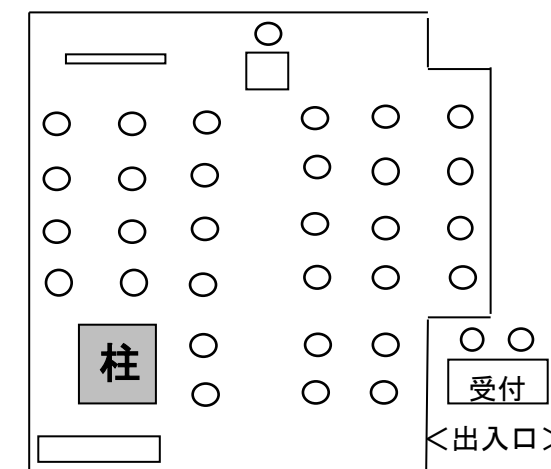

《アゼリアレイアウト一覧》

- レイアウト: スクール形式
- 1テーブル: 2名利用
- 最大利用人数: 30名

- レイアウト: スクール形式
- 1テーブル: 2名利用
- 最大利用人数: 24名

- レイアウト: シアター形式
- テーブル: なし
- 最大利用人数: 50名

- レイアウト: シアター形式
- テーブル: なし
- 最大利用人数: 30名

- レイアウト: 口の字
- 1テーブル: 2名利用
- 最大利用人数: 12名

- レイアウト: 口の字
- 1テーブル: 1名利用
- 最大利用人数: 6名

- レイアウト: 口の字(長方形)
- 1テーブル: 2名利用
- 最大利用人数: 20名

- レイアウト: コの字
- 1テーブル: 1名利用
- 最大利用人数: 9名