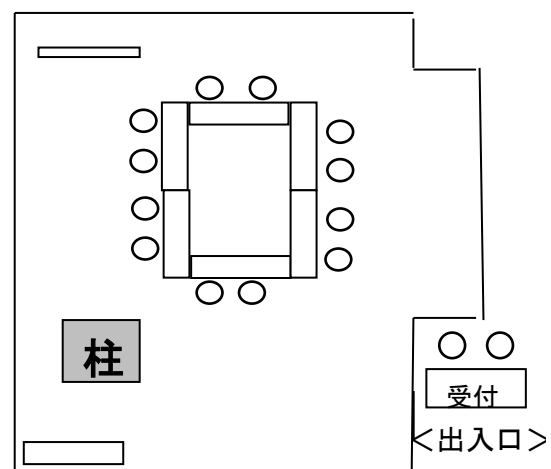

《アゼリアレイアウト一覧》

- レイアウト: スクール形式
- 1テーブル: 2名利用
- 最大利用人数: 30名

- レイアウト: スクール形式
- 1テーブル: 2名利用
- 最大利用人数: 24名

- レイアウト: シアター形式
- テーブル: なし
- 最大利用人数: 50名

- レイアウト: シアター形式
- テーブル: なし
- 最大利用人数: 30名

- レイアウト: 口の字
- 1テーブル: 2名利用
- 最大利用人数: 12名

- レイアウト: 口の字
- 1テーブル: 1名利用
- 最大利用人数: 6名

- レイアウト: 口の字(長方形)
- 1テーブル: 2名利用
- 最大利用人数: 20名

- レイアウト: コの字
- 1テーブル: 1名利用
- 最大利用人数: 9名