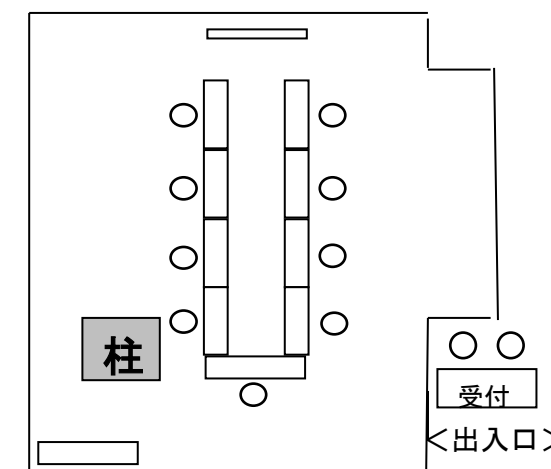

《アゼリアレイアウト一覧》

- レイアウト: スクール形式
- 1テーブル: 2名利用
- 最大利用人数: 30名

- レイアウト: スクール形式
- 1テーブル: 2名利用
- 最大利用人数: 24名

- レイアウト: シアター形式
- テーブル: なし
- 最大利用人数: 50名

- レイアウト: シアター形式
- テーブル: なし
- 最大利用人数: 30名

- レイアウト: 口の字
- 1テーブル: 2名利用
- 最大利用人数: 12名

- レイアウト: 口の字
- 1テーブル: 1名利用
- 最大利用人数: 6名

- レイアウト: 口の字(長方形)
- 1テーブル: 2名利用
- 最大利用人数: 20名

- レイアウト: コの字
- 1テーブル: 1名利用
- 最大利用人数: 9名