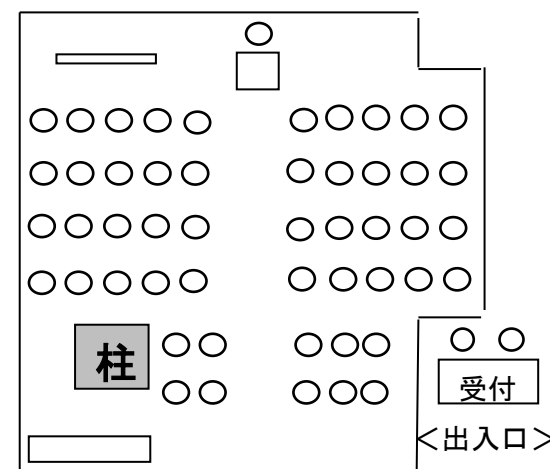

《アゼリアレイアウト一覧》

- レイアウト: スクール形式
- 1テーブル: 2名利用
- 最大利用人数: 30名

- レイアウト: スクール形式
- 1テーブル: 2名利用
- 最大利用人数: 24名

- レイアウト: シアター形式
- テーブル: なし
- 最大利用人数: 50名

- レイアウト: シアター形式
- テーブル: なし
- 最大利用人数: 30名

- レイアウト: 口の字
- 1テーブル: 2名利用
- 最大利用人数: 12名

- レイアウト: 口の字
- 1テーブル: 1名利用
- 最大利用人数: 6名

- レイアウト: 口の字(長方形)
- 1テーブル: 2名利用
- 最大利用人数: 20名

- レイアウト: コの字
- 1テーブル: 1名利用
- 最大利用人数: 9名