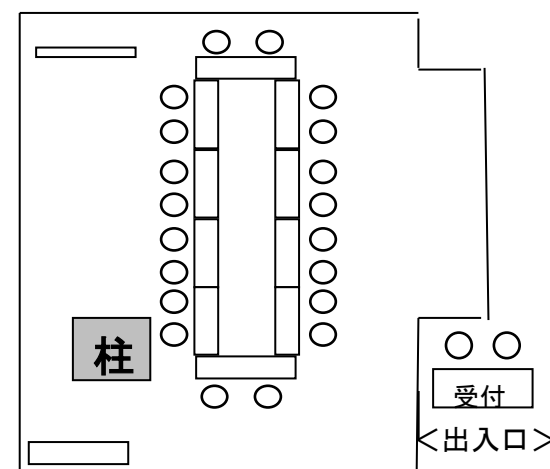

《アゼリアレイアウト一覧》

- レイアウト: スクール形式
- 1テーブル: 2名利用
- 最大利用人数: 30名

- レイアウト: スクール形式
- 1テーブル: 2名利用
- 最大利用人数: 24名

- レイアウト: シアター形式
- テーブル: なし
- 最大利用人数: 50名

- レイアウト: シアター形式
- テーブル: なし
- 最大利用人数: 30名

- レイアウト: 口の字
- 1テーブル: 2名利用
- 最大利用人数: 12名

- レイアウト: 口の字
- 1テーブル: 1名利用
- 最大利用人数: 6名

- レイアウト: 口の字(長方形)
- 1テーブル: 2名利用
- 最大利用人数: 20名

- レイアウト: コの字
- 1テーブル: 1名利用
- 最大利用人数: 9名