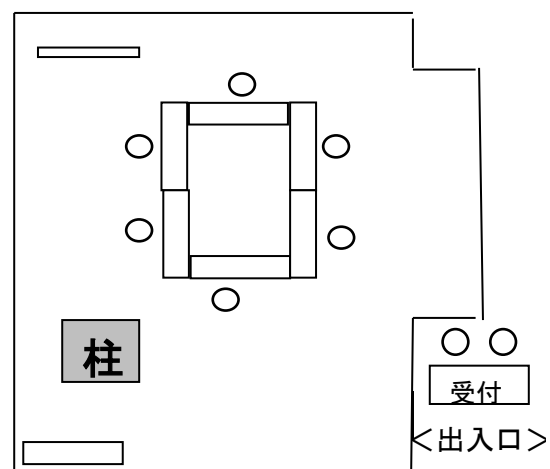

《アゼリアレイアウト一覧》

- レイアウト: スクール形式
- 1テーブル: 2名利用
- 最大利用人数: 30名

- レイアウト: スクール形式
- 1テーブル: 2名利用
- 最大利用人数: 24名

- レイアウト: シアター形式
- テーブル: なし
- 最大利用人数: 50名

- レイアウト: シアター形式
- テーブル: なし
- 最大利用人数: 30名

- レイアウト: 口の字
- 1テーブル: 2名利用
- 最大利用人数: 12名

- レイアウト: 口の字
- 1テーブル: 1名利用
- 最大利用人数: 6名

- レイアウト: 口の字(長方形)
- 1テーブル: 2名利用
- 最大利用人数: 20名

- レイアウト: コの字
- 1テーブル: 1名利用
- 最大利用人数: 9名