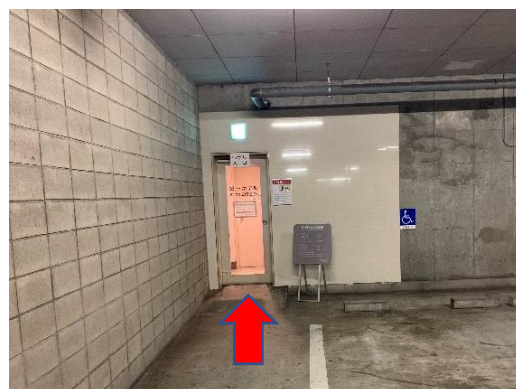

■ ホテル駐車場へのご案内

ホテル前、吉祥寺通り(吉祥寺公園通り)を直進

ホテル正面(車寄せに入らず)、直進

ホテル正面を通り過ぎ、
左手に地下駐車場スロープが見えます

地下駐車場入口スロープ正面

地下駐車場スロープを下ります

駐車券発券機で発券、バーが上がります

地下2階駐車場、係員が誘導いたします

駐車券を持参し、ホテル館内へ