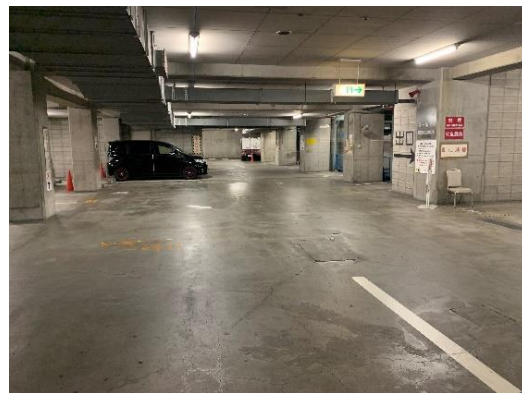

■ ホテル駐車場へのご案内

ホテル前、吉祥寺通り(吉祥寺公園通り)を直進

ホテル正面(車寄せに入らず)、直進

ホテル正面を通り過ぎ、
左手に地下駐車場スロープが見えます

地下駐車場入口スロープ正面

地下駐車場スロープを下ります

駐車券発券機で発券、バーが上がります

地下2階駐車場、係員が誘導いたします

駐車券を持参し、ホテル館内へ