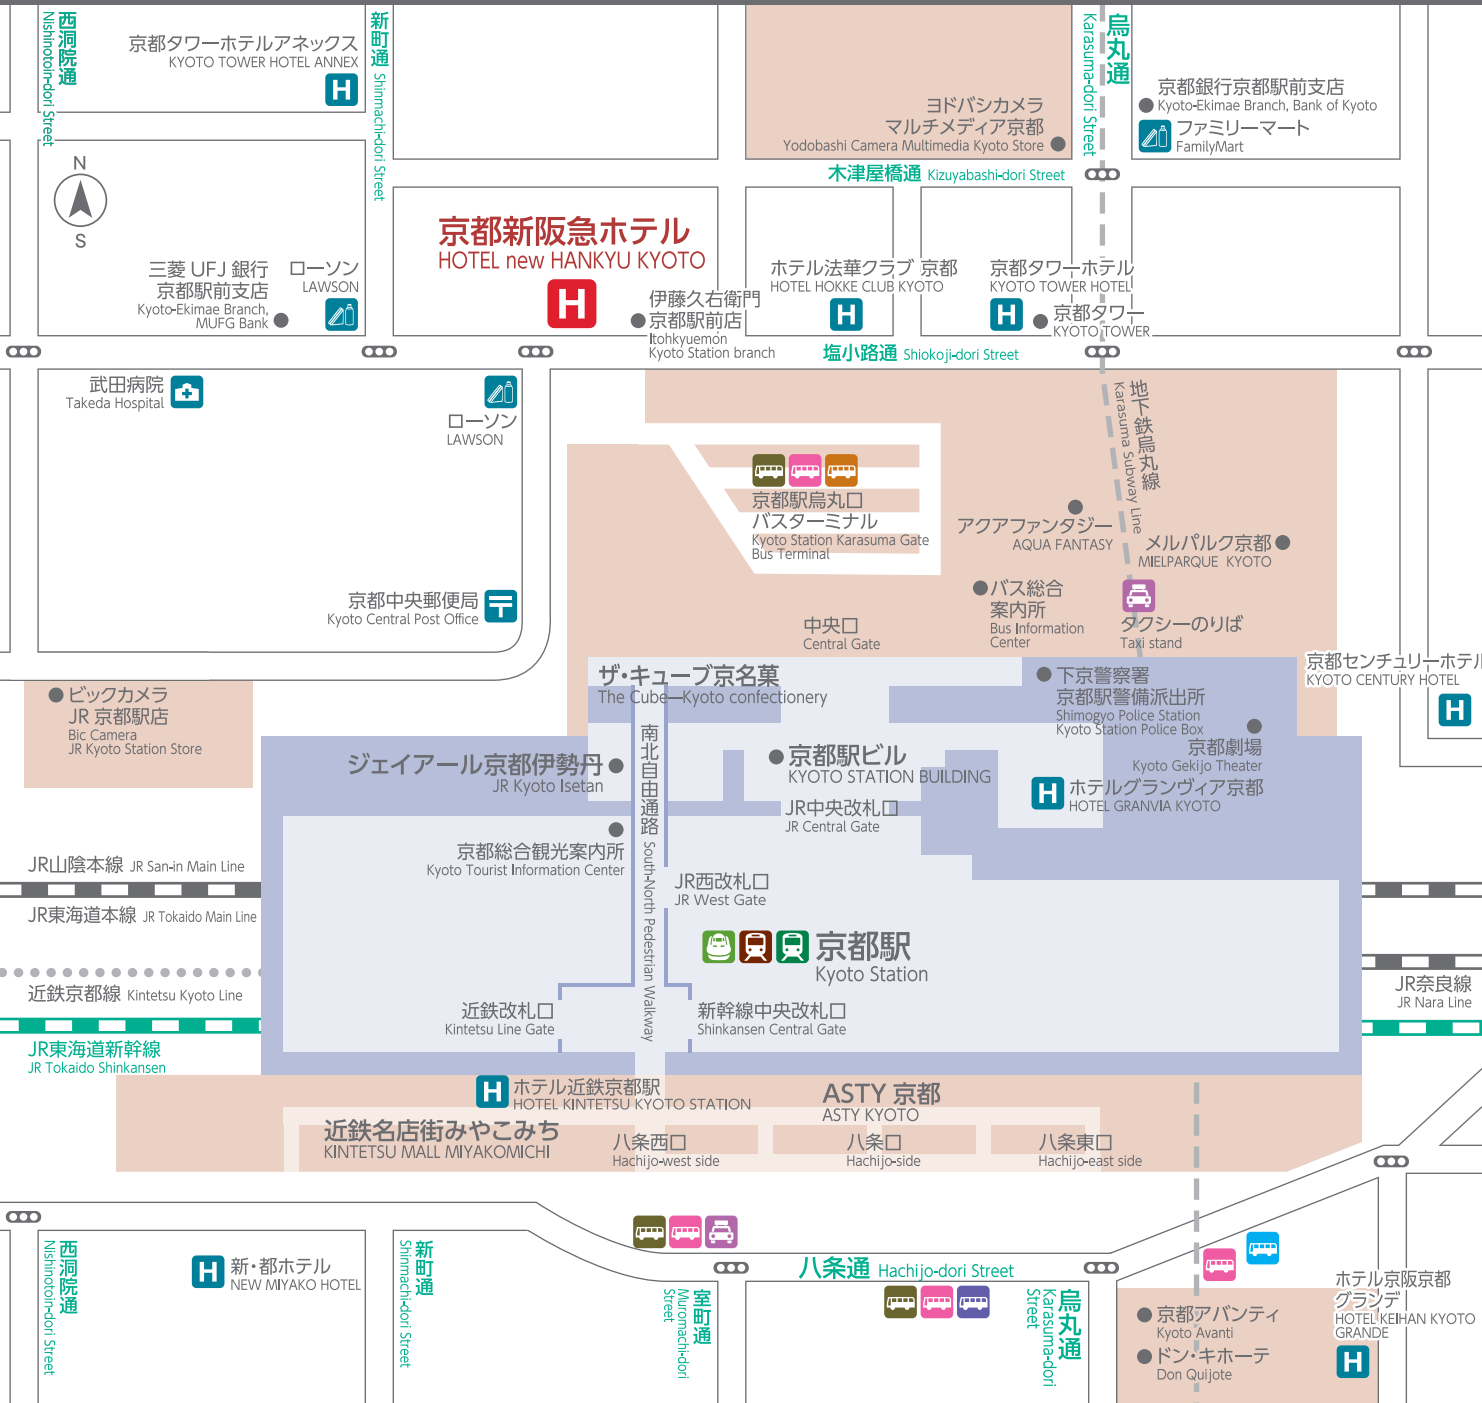

# ホテル周辺 | 広域マップ AREA MAP

# HOTEL new HANKYU KYOTO

京都新阪急ホテル HOTEL new HANKYU KYOTO	ホテル HOTEL	タクシーのりば Taxi stand
駅(新幹線) Train station (Shinkansen)	駅(JR-私鉄) Train station (JR and private railways)	駅(地下鉄) Subway station
路線バスのりば Bus stop for the regular route bus	高速バスのりば Bus stop for the highway bus	定期観光バスのりば Bus stop for the sight-seeing bus
関西国際空港行バスのりば Bus stop for the bus to Kansai International Airport	大阪国際空港(伊丹)行バスのりば Bus stop for the bus to Osaka International (Itami) Airport	
郵便局 Post Office	病院 Hospital	コンビニ Convenience store
寺 Temple	神社 Shrine	コインランドリー Coin laundry
ミュージアム Museum	商業施設 Shopping center	

# 駅周辺マップ

## MAP OF THE AREA AROUND THE STATION

京都新阪急ホテル HOTEL new HANKYU KYOTO	ホテル HOTEL	タクシーのりば Taxi stand
駅(新幹線) Train station (Shinkansen)	駅(JR・私鉄) Train station (JR and private railways)	駅(地下鉄) Subway station
路線バスのりば Bus stop for the regular route bus	高速バスのりば Bus stop for the highway bus	定期観光バスのりば Bus stop for the sight-seeing bus
関西国際空港行バスのりば Bus stop for the bus to Kansai International Airport	大阪国際空港(伊丹)行バスのりば Bus stop for the bus to Osaka International (Itami) Airport	
郵便局 Post Office	病院 Hospital	コンビニ Convenience store
商業施設 Shopping center		