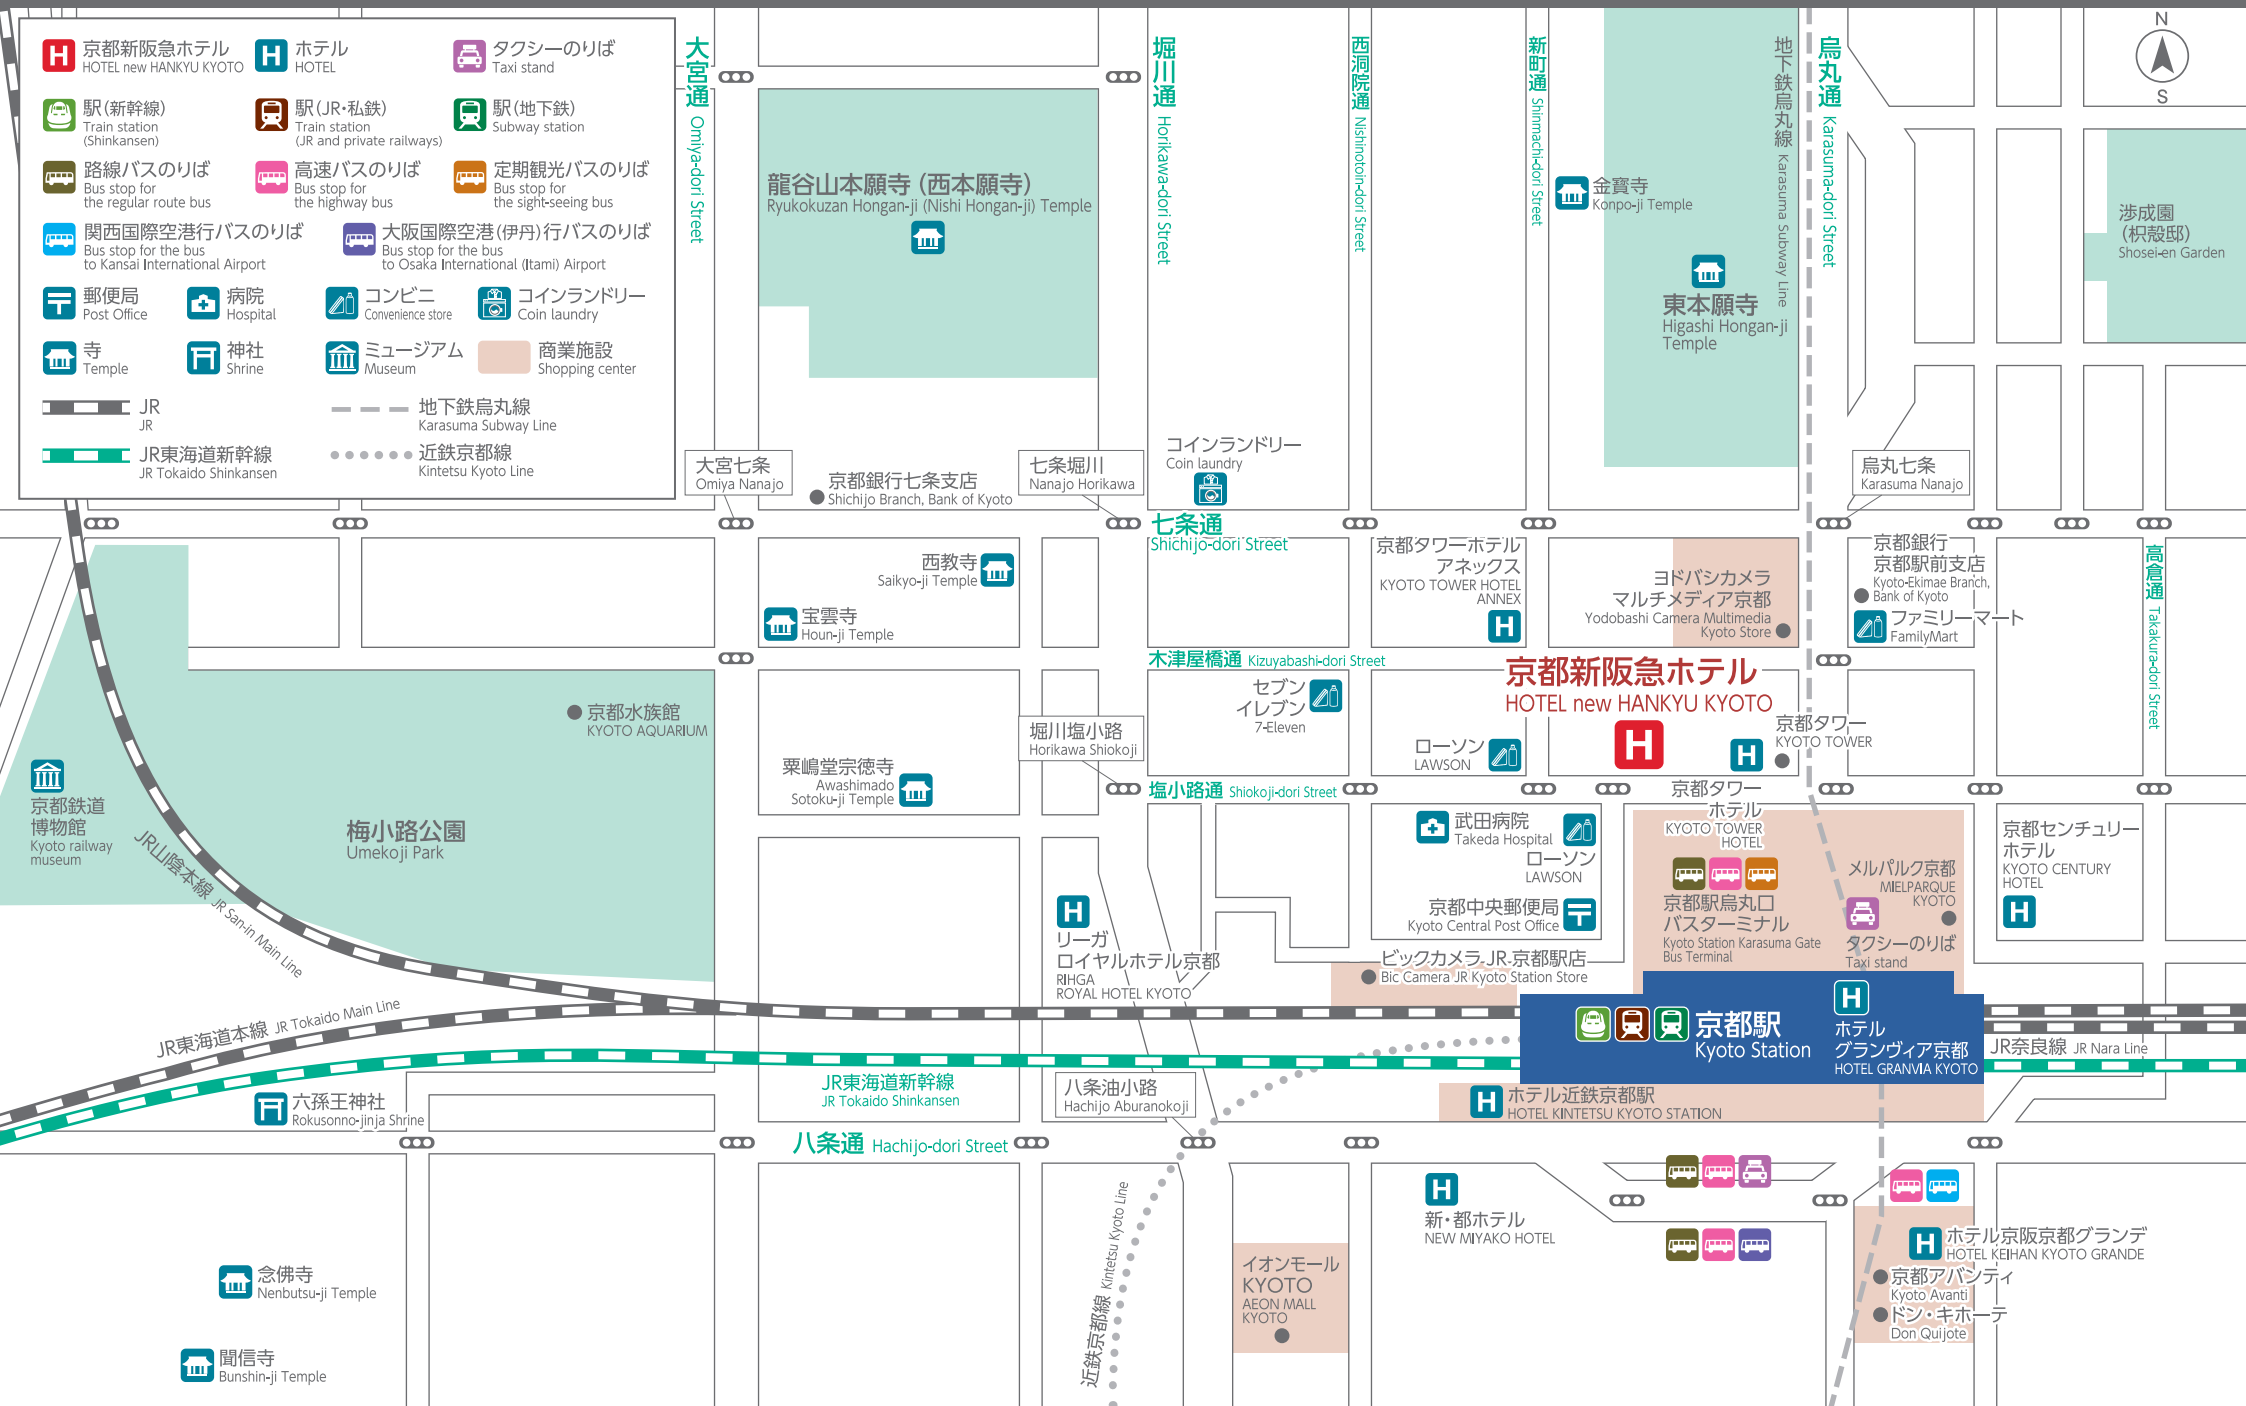

# ホテル周辺 | 広域マップ AREA MAP

# HOTEL new HANKYU KYOTO

京都新阪急ホテル HOTEL new HANKYU KYOTO	ホテル HOTEL	タクシーのりば Taxi stand
駅(新幹線) Train station (Shinkansen)	駅(JR-私鉄) Train station (JR and private railways)	駅(地下鉄) Subway station
路線バスのりば Bus stop for the regular route bus	高速バスのりば Bus stop for the highway bus	定期観光バスのりば Bus stop for the sight-seeing bus
関西国際空港行バスのりば Bus stop for the bus to Kansai International Airport	大阪国際空港(伊丹)行バスのりば Bus stop for the bus to Osaka International (Itami) Airport	
郵便局 Post Office	病院 Hospital	コンビニ Convenience store
寺 Temple	神社 Shrine	コインランドリー Coin laundry
ミュージアム Museum	商業施設 Shopping center	

JR  
 地下鉄烏丸線  
Karasuma Subway Line  
 JR東海道新幹線  
JR Tokaido Shinkansen  
 近鉄京都線  
Kintetsu Kyoto Line

# 駅周辺マップ