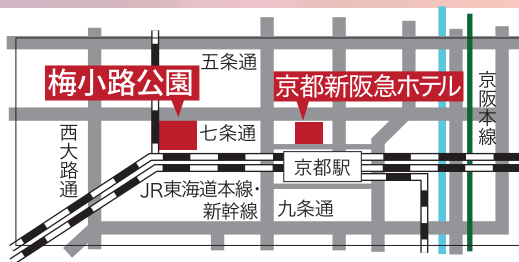

◆ 京都新阪急ホテル アクセスマップ

ホテル周辺地図

電車でお越しの場合
JR「京都駅」(烏丸中央出口)より徒歩で約3分

京都周辺地図

お車でお越しの場合
名神高速「京都南I.C.」から1号線経由で約15分

◆ 指定広域避難場所

- **梅小路公園** (京都新阪急ホテルより徒歩約20分)
TEL 075-352-2500
〒600-8835
京都市下京区観喜寺町56-3

◆ 所轄署名

- **下京警察署** (京都新阪急ホテルより徒歩約20分)
TEL 075-352-0110
〒600-8413
京都市下京区烏丸通高辻上る大政所町682
- **下京消防署** (京都新阪急ホテルより徒歩約15分)
TEL 075-361-4411
〒600-8191
京都市下京区五条通高倉西入ル堺町27
- **下京保健所** (下京区総合庁舎内)
TEL 075-371-7292
〒600-8216
京都市下京区西洞院通塩小路上ル東塩小路町608-8

◆ 救急病院

- **武田病院** (京都新阪急ホテルより徒歩約2分)
TEL 075-361-1351
〒600-8558
京都市下京区塩小路通西洞院東入ル東塩小路町841-5

2019.12 現在

阪急阪神第一ホテルグループ
京都新阪急ホテル
〒600-8216
京都市下京区JR京都駅(烏丸中央口)正面
TEL 075-343-5300(代表)
FAX 075-343-5324
http://www.hankyu-hotel.com/hotel/kyotoshh/