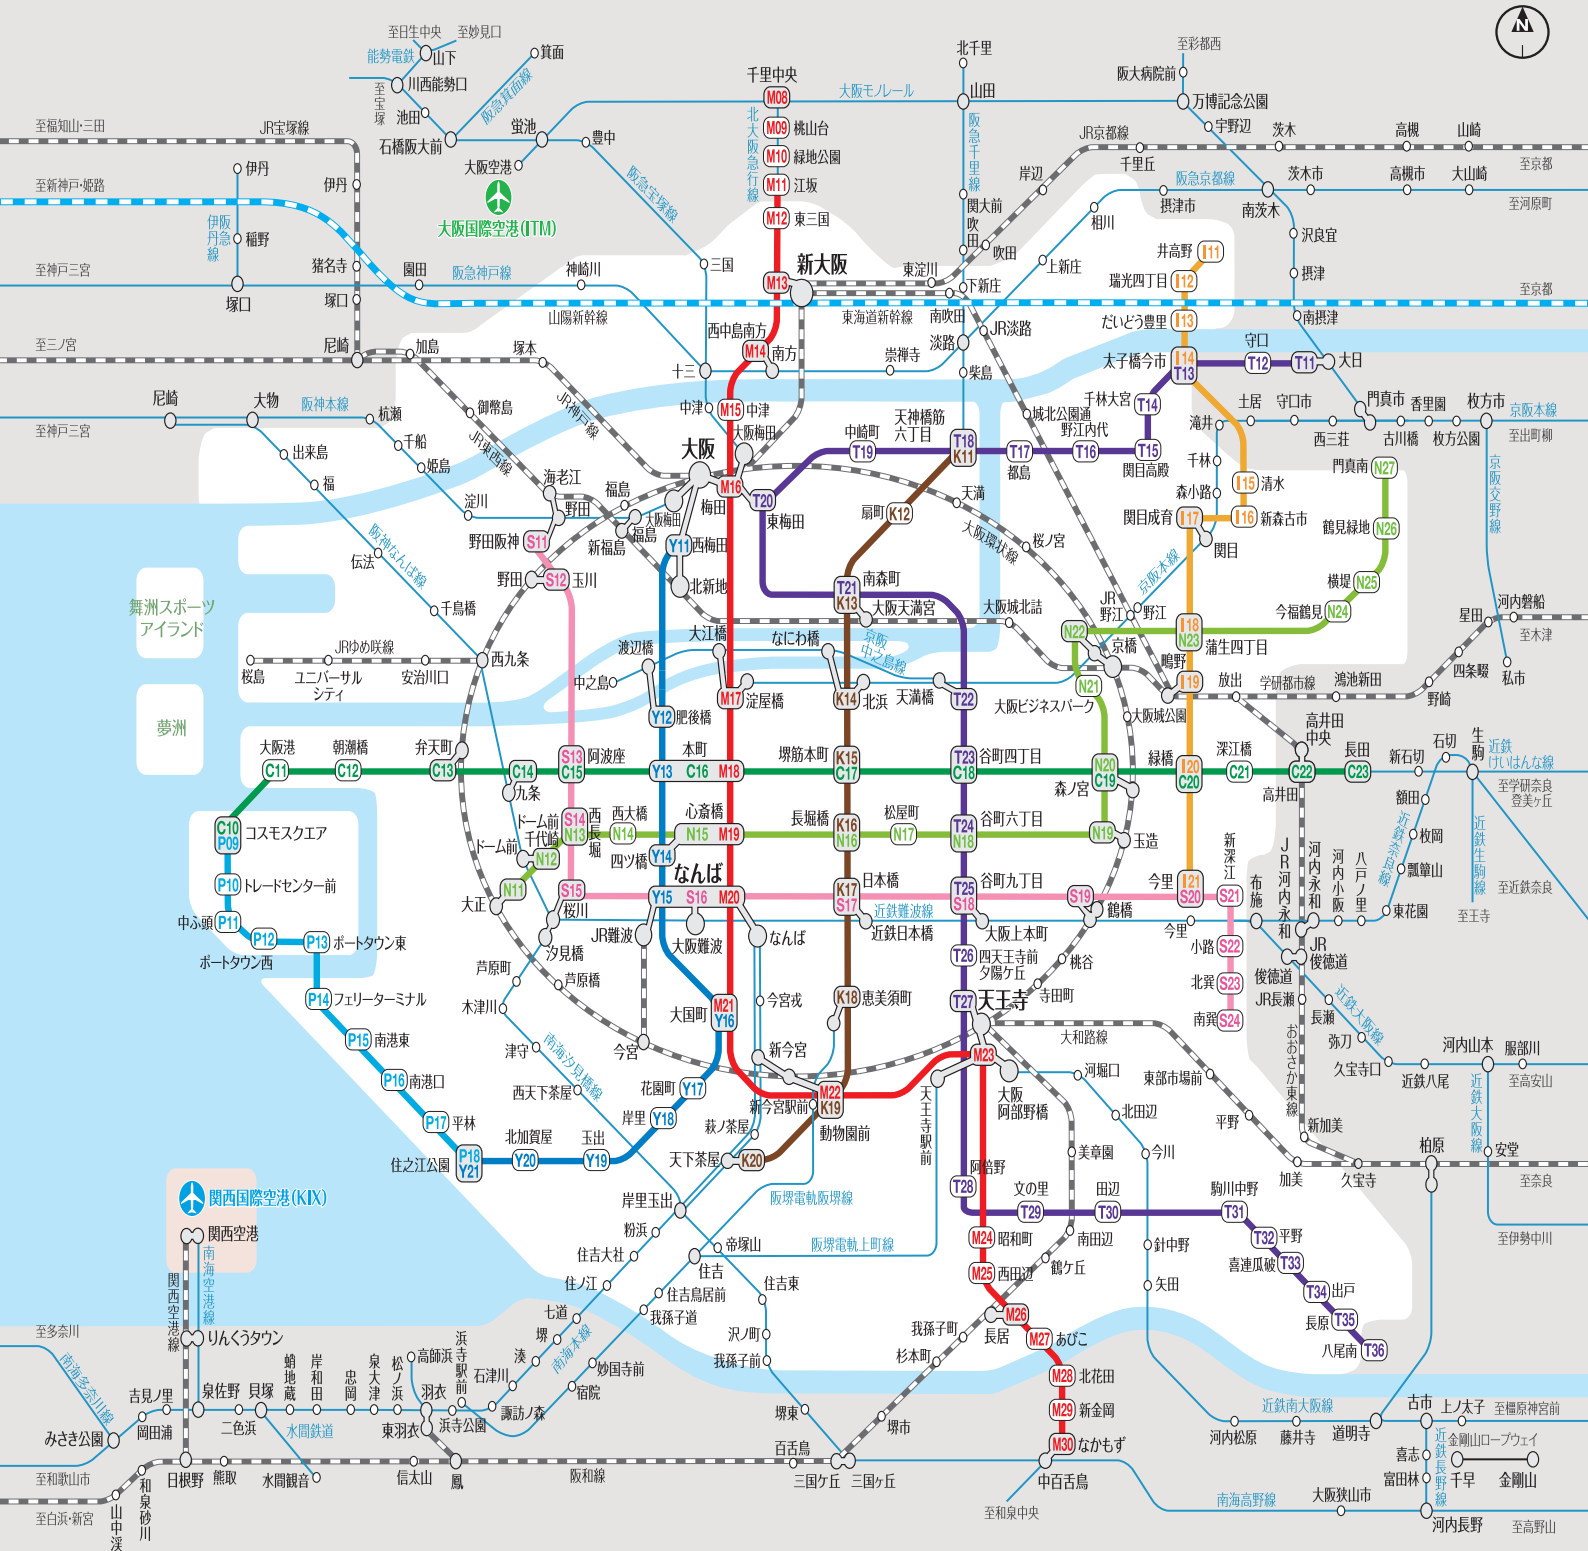

GUIDE MAP

大阪 新阪急ホテル
HOTEL new HANKYU osaka

〒530-8310 大阪府大阪市北区芝田1丁目1番35号
TEL 06-6372-5101 (代表)
1-1-35 Shibata, Kita-ku, Osaka 530-8310
Tel: +81-6-6372-5101
<https://www.hankyu-hotel.com/hotel/hh/osakashh/>

新阪急ホテル アネックス
HOTEL new HANKYU annex

〒530-0012 大阪府大阪市北区芝田1丁目8番1号
TEL 06-6375-4686 (直通)
1-8-1 Shibata, Kita-ku, Osaka 530-0012
TEL: +81-6-6375-4686
<https://www.hankyu-hotel.com/hotel/hh/shhannex/>

広域路線図

Osaka Metro (大阪メトロ)

- M 御堂筋線
- T 谷町線
- Y 四つ橋線
- S 千日前線
- K 堺筋線
- I 今里筋線
- C 中央線
- N 長堀鶴見緑地線
- P 南港ポートタウン線

- その他私鉄
- 乗換駅
- JR線
- 新幹線