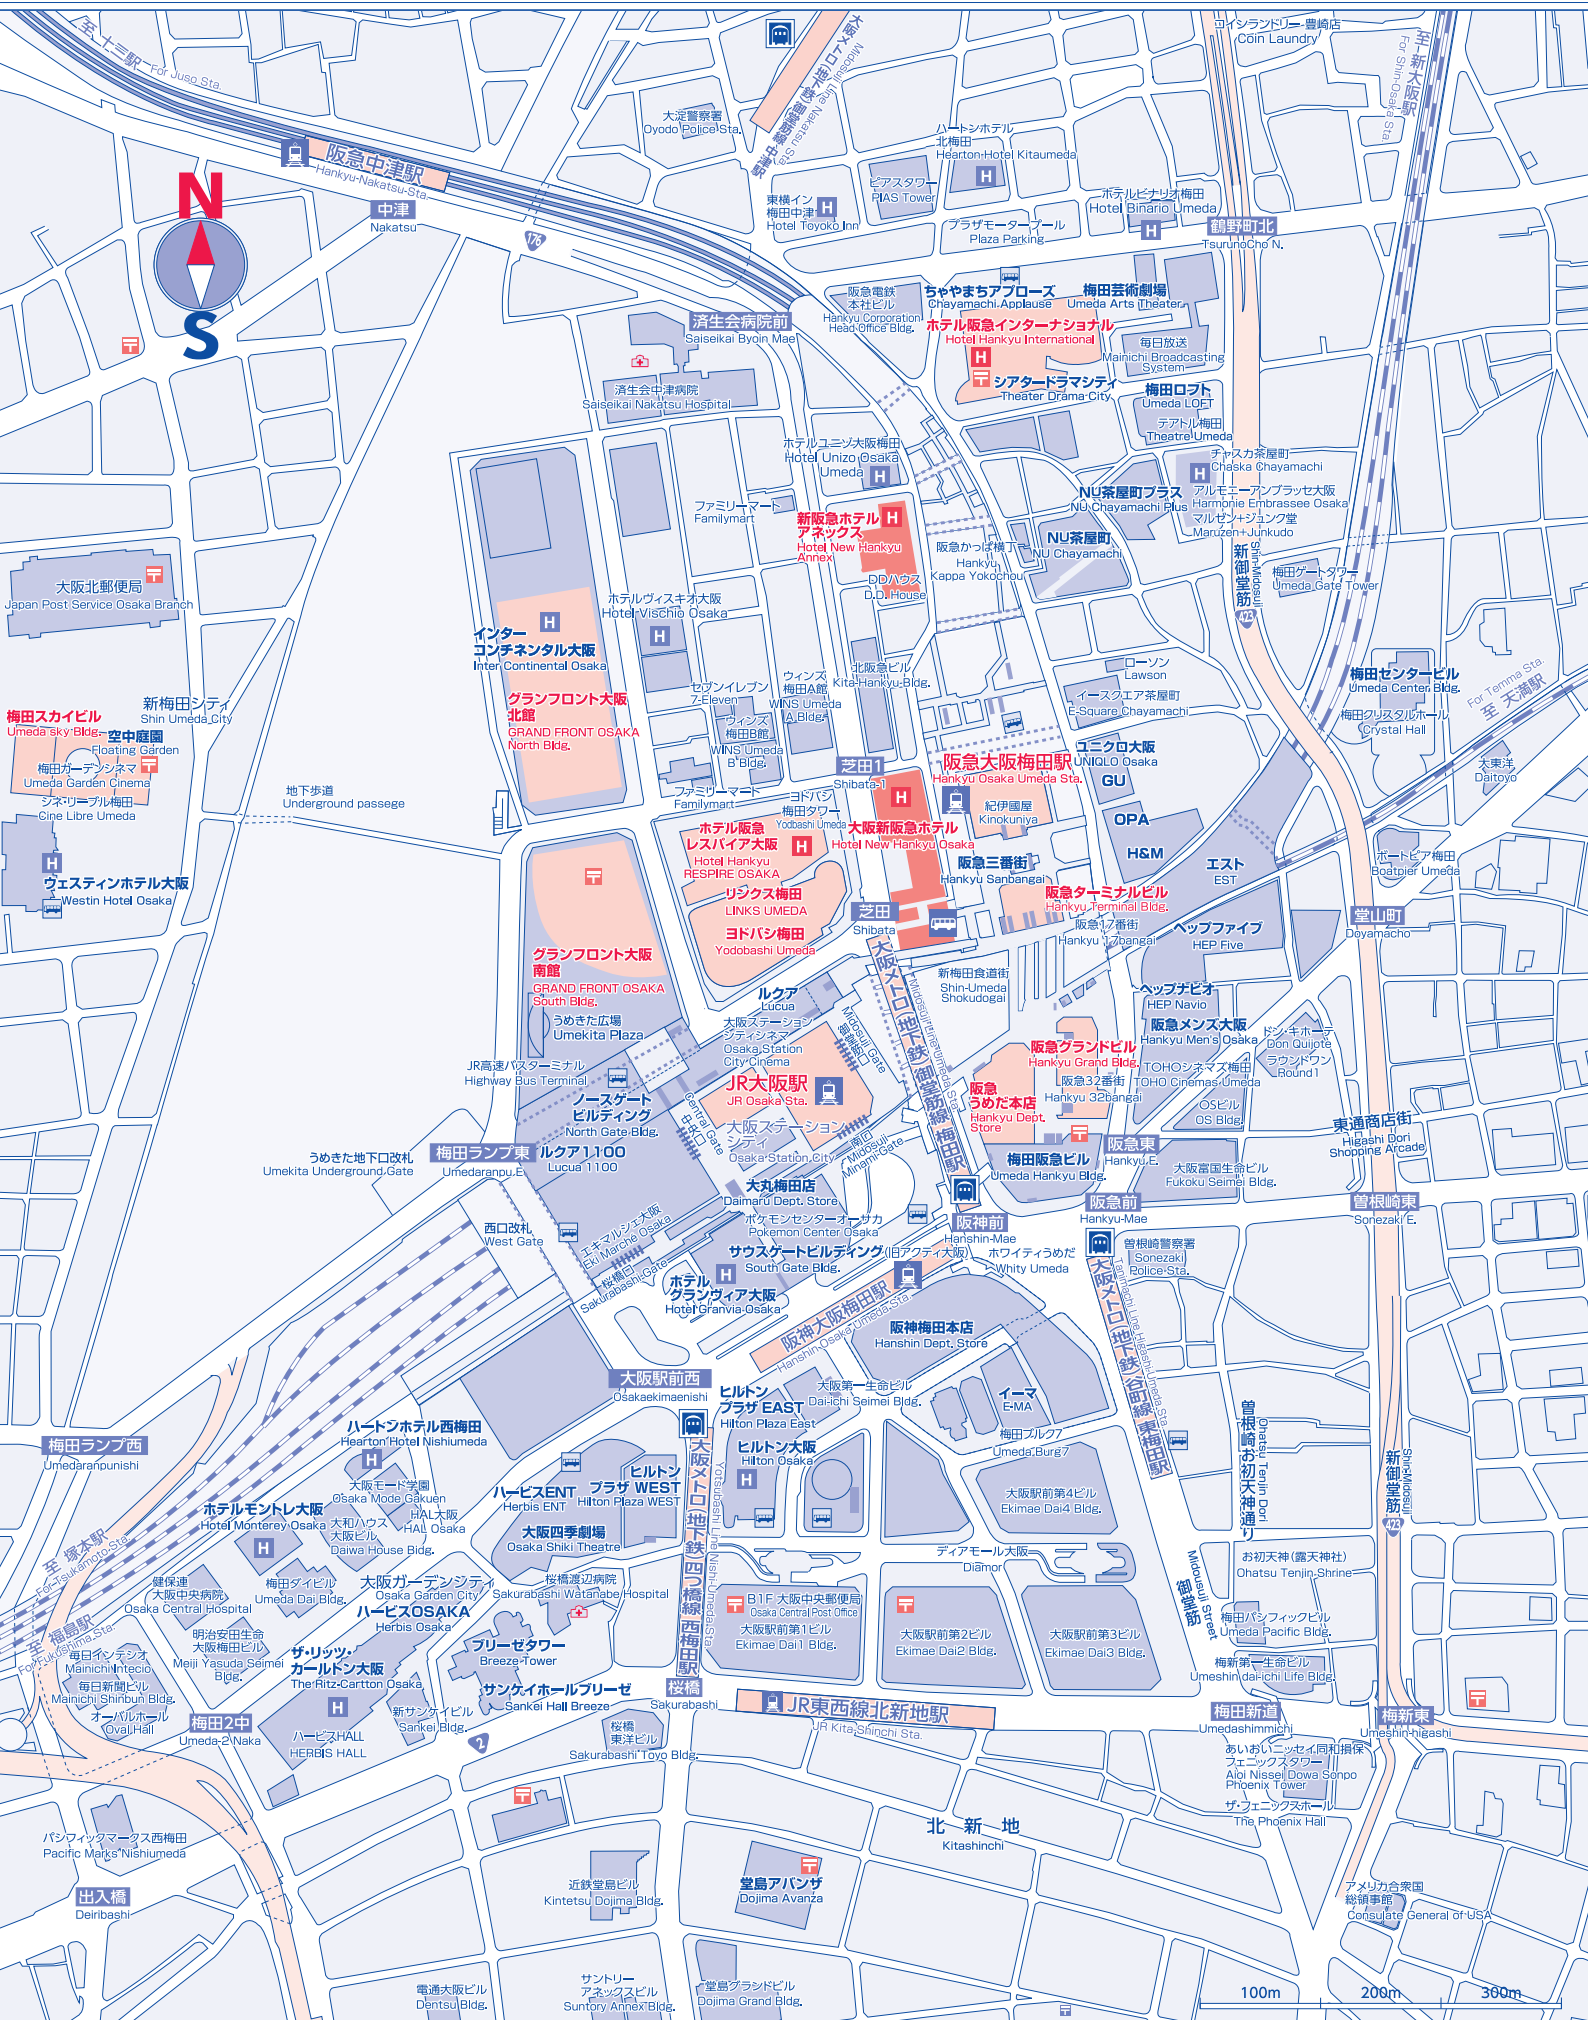

GUIDE MAP

大阪 新阪急ホテル
HOTEL new HANKYU osaka

〒530-8310 大阪府大阪市北区芝田1丁目1番35号
TEL 06-6372-5101 (代表)
1-1-35 Shibata, Kita-ku, Osaka 530-8310
Tel: +81-6-6372-5101
<https://www.hankyu-hotel.com/hotel/hh/osakashh/>

新阪急ホテル アネックス
HOTEL new HANKYU annex

〒530-0012 大阪府大阪市北区芝田1丁目8番1号
TEL 06-6375-4686 (直通)
1-8-1 Shibata, Kita-ku, Osaka 530-0012
TEL: +81-6-6375-4686
<https://www.hankyu-hotel.com/hotel/hh/shhannex/>

広域路線図

Osaka Metro (大阪メトロ)

- M 御堂筋線
- T 谷町線
- Y 四つ橋線
- S 千日前線
- K 堺筋線
- I 今里筋線
- C 中央線
- N 長堀鶴見緑地線
- P 南港ポートタウン線

- その他私鉄
- 乗換駅
- JR線
- 新幹線