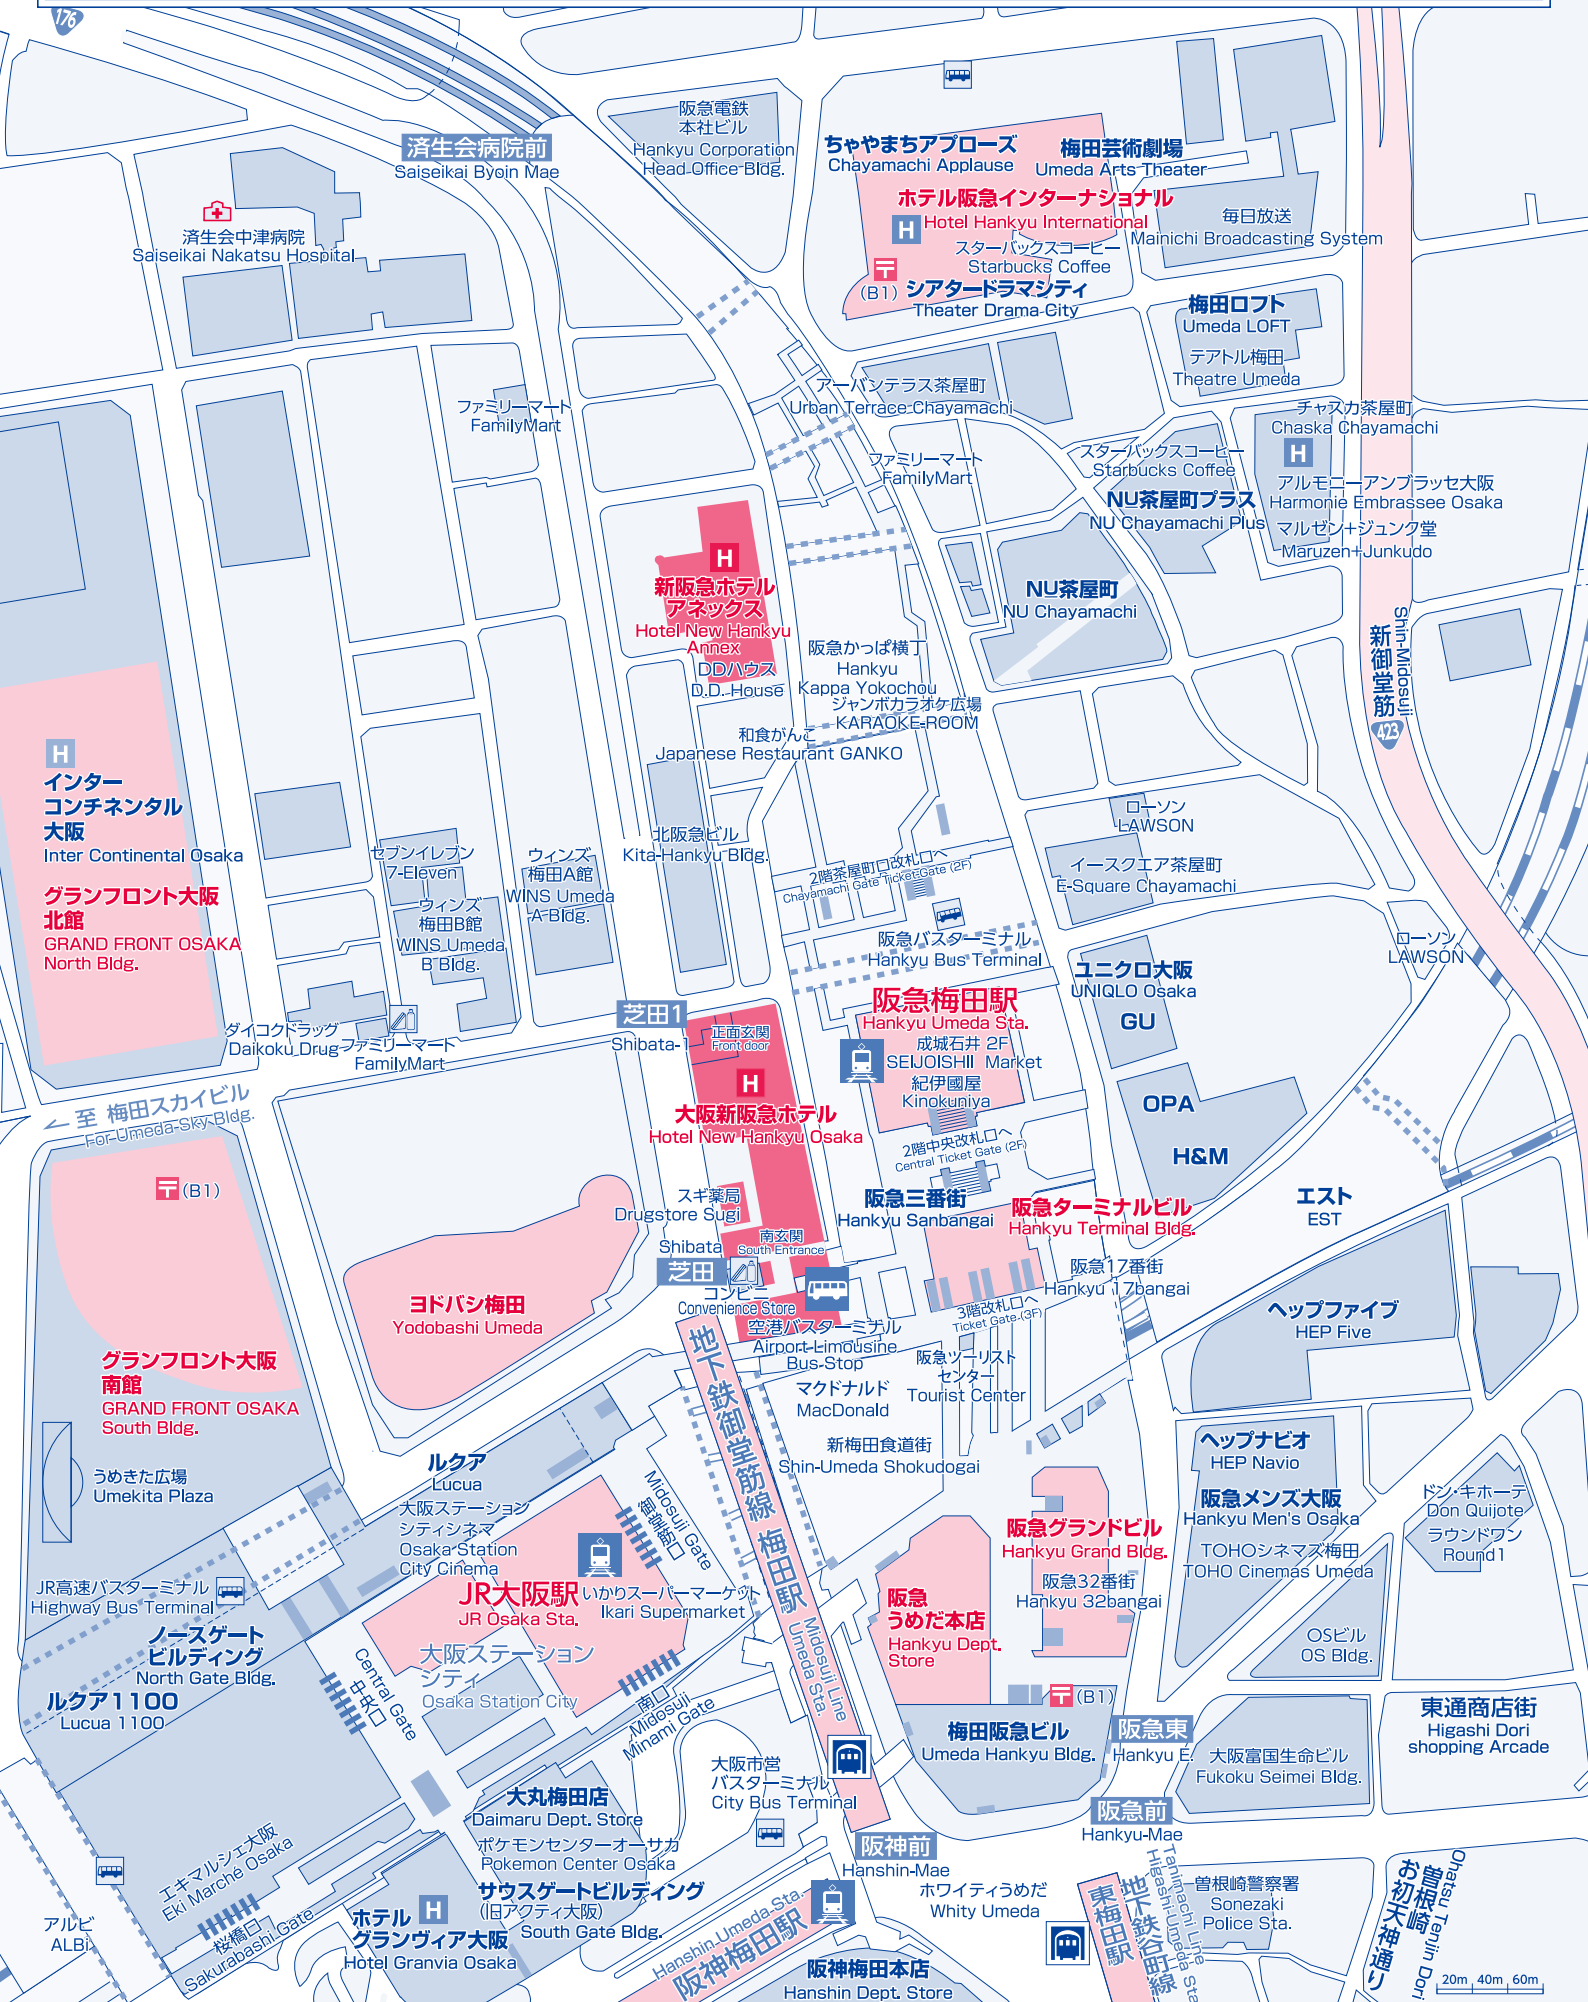

GUIDE MAP

大阪 新阪急ホテル
HOTEL new HANKYU Osaka

〒530-8310 大阪府大阪市北区芝田1-1-35
TEL 06-6372-5101(代表)
1-1-35 Shibata, Kita-ku, Osaka 530-8310
Tel: +81-6-6372-5101
<http://www.hankyu-hotel.com/hotel/osakash/>

新阪急ホテルアネックス
HOTEL new HANKYU ANNEX

〒530-0012 大阪府大阪市北区芝田1-8-1
TEL 06-6372-5101(大阪新阪急ホテル本館代表)
1-8-1 Shibata, Kita-ku, Osaka 530-0012
TEL: +81-6-6372-5101
<http://www.hankyu-hotel.com/hotel/shhannex/>