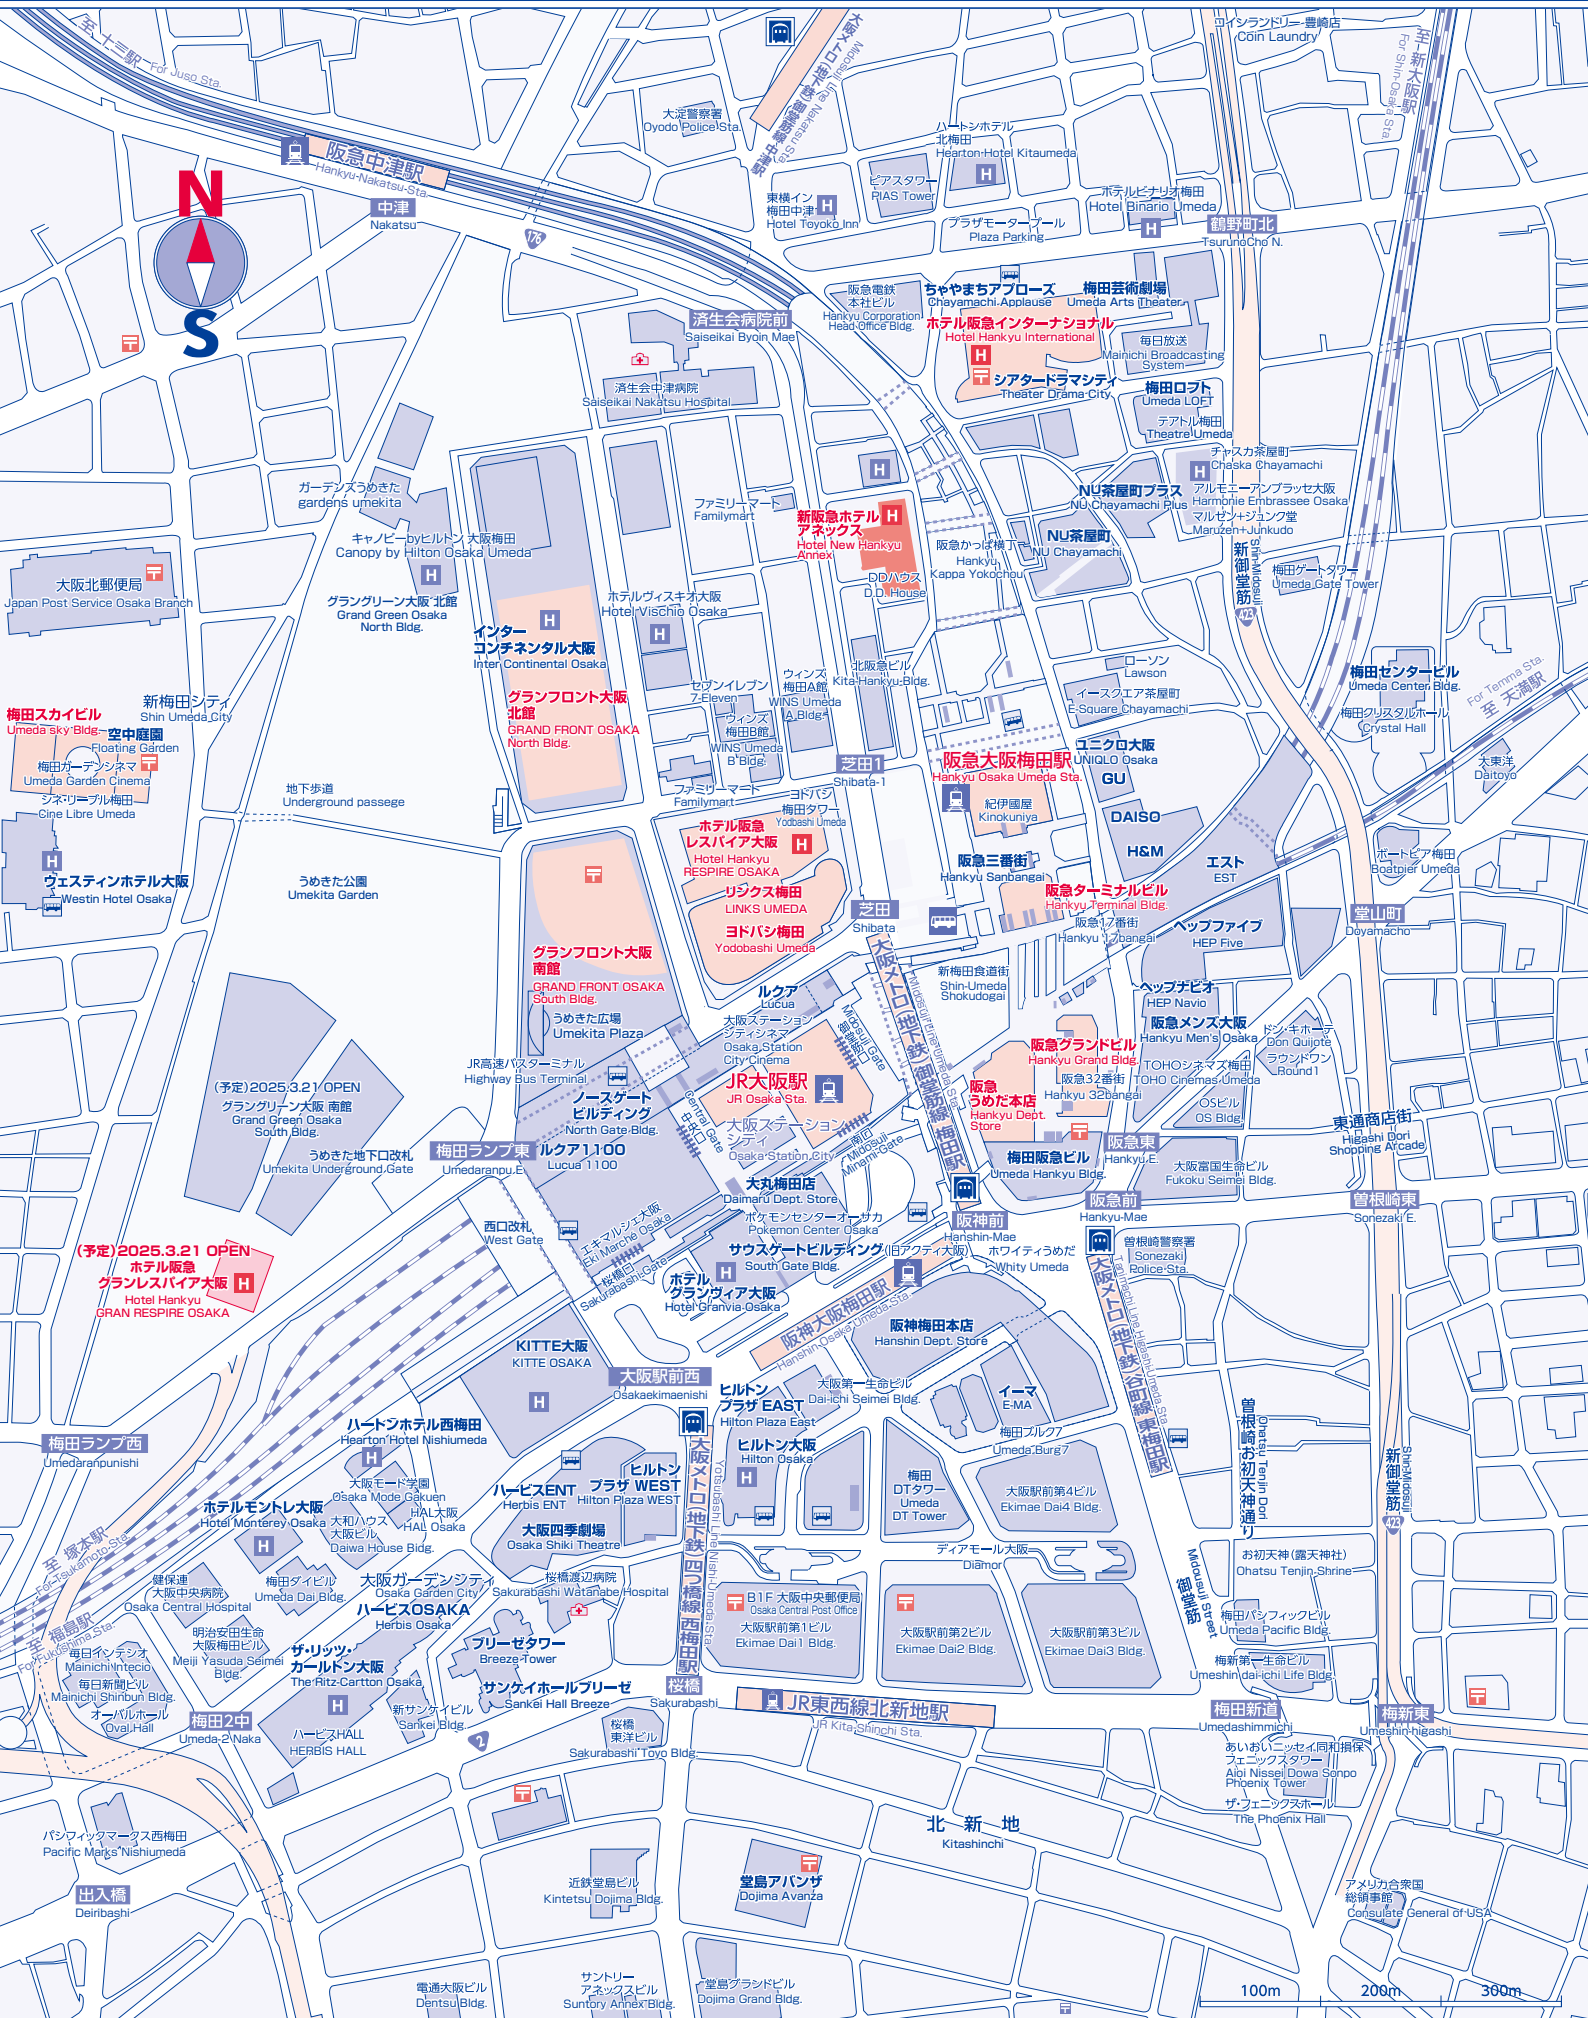

# GUIDE MAP

新阪急ホテルアネックス  
HOTEL new HANKYU annex

〒530-0012 大阪府大阪市北区芝田1丁目8番1号 TEL 06-6375-4686 (直通)

1-8-1 Shibata, Kita-ku, Osaka 530-0012 TEL: +81-6-6375-4686

<https://www.hankyu-hotel.com/hotel/hh/shhannex/>

2024年12月現在

# 広域路線図

## Osaka Metro (大阪メトロ)

- M** 御堂筋線
- T** 谷町線
- Y** 四つ橋線
- S** 千日前線
- K** 堺筋線
- I** 今里筋線
- C** 中央線
- N** 長堀鶴見緑地線
- P** 南港ポートタウン線

- その他私鉄
- 乗換駅
- JR線
- 新幹線