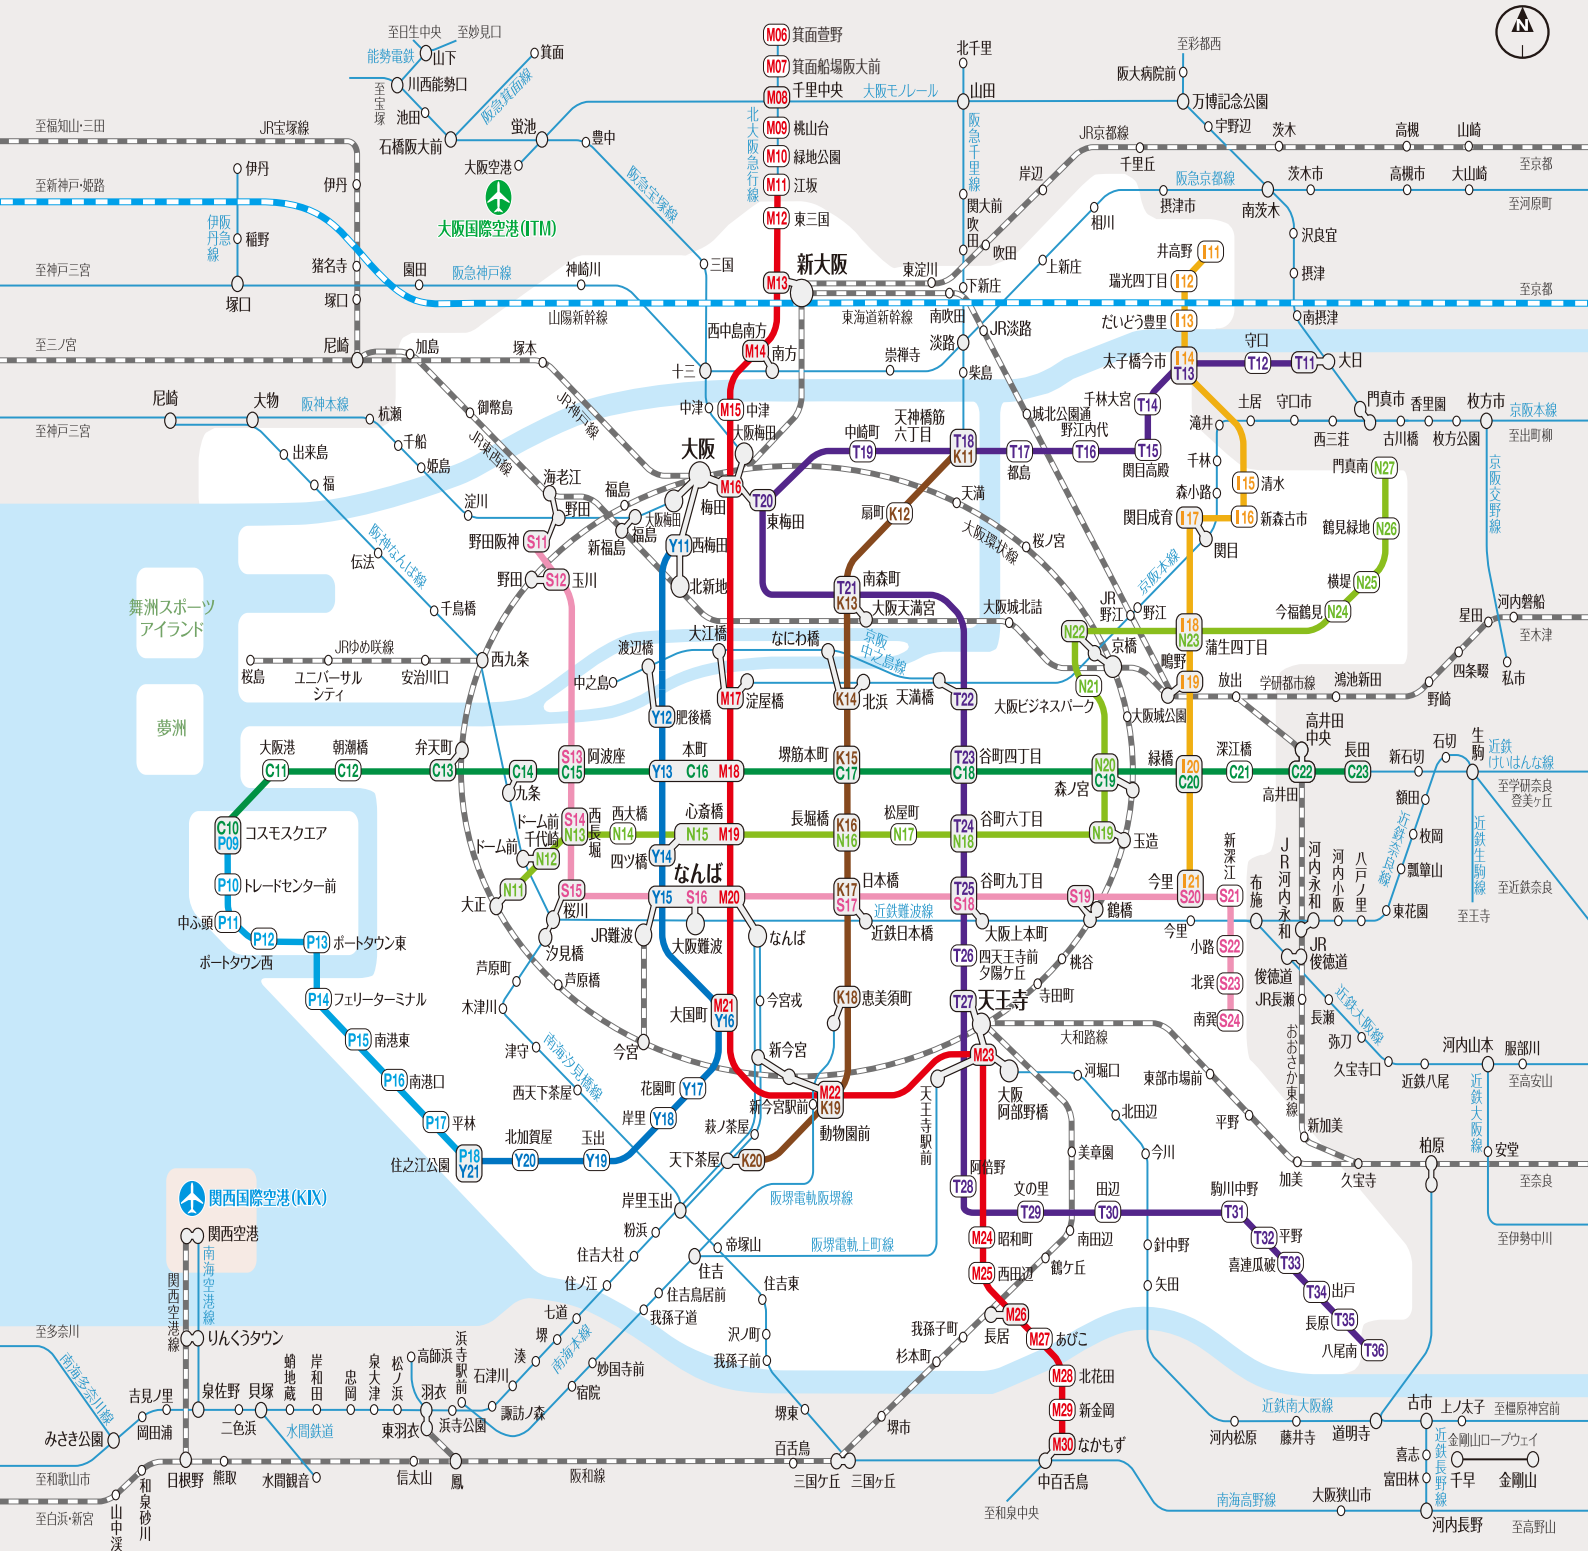

# GUIDE MAP

新阪急ホテルアネックス  
HOTEL new HANKYU annex

〒530-0012 大阪府大阪市北区芝田1丁目8番1号 TEL 06-6375-4686 (直通)

1-8-1 Shibata, Kita-ku, Osaka 530-0012 TEL: +81-6-6375-4686

<https://www.hankyu-hotel.com/hotel/hh/shhannex/>

2024年12月現在

# 広域路線図

## Osaka Metro (大阪メトロ)

- M** 御堂筋線
- T** 谷町線
- Y** 四つ橋線
- S** 千日前線
- K** 堺筋線
- I** 今里筋線
- C** 中央線
- N** 長堀鶴見緑地線
- P** 南港ポートタウン線

- その他私鉄
- 乗換駅
- JR線
- 新幹線