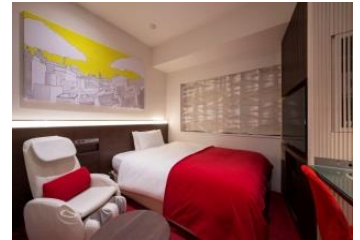

所在地	東京都新宿区百人町2丁目384番2他(地番)
交通	JR中央・総武線「大久保」駅 徒歩5分 JR山手線「新大久保」駅 徒歩8分
総戸数	79戸
構造・規模	鉄筋コンクリート造 地上7階建
敷地面積	1,243.60㎡(建築確認対象面積 2017年12月19日付)
建築面積	905.88㎡ (建築確認対象面積 2017年12月19日付)
建築延床面積	4,667.08㎡(建築確認対象面積 2017年12月19日付)
竣工時期	2019年5月下旬(予定)
入居時期	2019年6月下旬(予定)
事業主・売主	阪急不動産株式会社
施工会社	新日本建設株式会社
管理会社	株式会社阪急ハウジングサポート

URL: <http://www.geohankyu.com/shinjuku-hyakunincho/>

眠りをデザインするホテル「レム」

URL: <https://www.hankyu-hotel.com/hotel/remm>

「もっとよい眠りを」その思いをコンセプトにした阪急阪神第一ホテルグループのホテルブランド。レムの時間/空間は五感を通じて「よい眠り」を実感していただけるよう、デザインされています。

レム六本木

■ 本件に関するお問い合わせ先 ■

・阪急不動産株式会社 総務人事部 吉川、中野	TEL:06-6313-3340 / FAX:06-6313-1283
・株式会社阪急阪神ホテルズ レム事業部 平松、岡田	TEL:03-3596-7834 / FAX:03-3596-7838