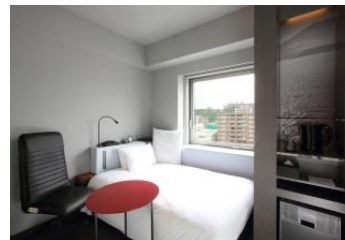

レム鹿児島

■ 本件に関するお問い合わせ先 ■

・阪急不動産株式会社 総務人事部 吉川、中野	TEL:06-6313-3340 / FAX:06-6313-1283
・株式会社阪急阪神ホテルズ レム事業部 平松、岡田	TEL:03-3596-7834 / FAX:03-3596-7838