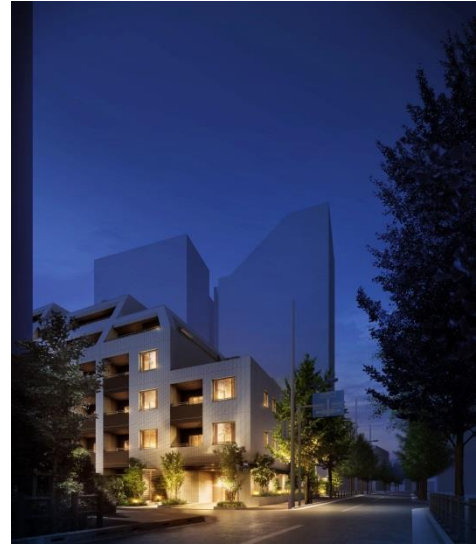

所在地	東京都新宿区百人町2丁目384番2他(地番)
交通	JR中央・総武線「大久保」駅 徒歩5分 JR山手線「新大久保」駅 徒歩8分
総戸数	79戸
構造・規模	鉄筋コンクリート造 地上7階建
敷地面積	1,243.60㎡(建築確認対象面積 2017年12月19日付)
建築面積	905.88㎡ (建築確認対象面積 2017年12月19日付)
建築延床面積	4,667.08㎡(建築確認対象面積 2017年12月19日付)
竣工時期	2019年5月下旬(予定)
入居時期	2019年6月下旬(予定)
事業主・売主	阪急不動産株式会社
施工会社	新日本建設株式会社
管理会社	株式会社阪急ハウジングサポート

URL: <http://www.geohankyu.com/shinjuku-hyakunincho/>

「ジオ新宿百人町」完成予想図

眠りをデザインするホテル「レム」

URL: <https://www.hankyu-hotel.com/hotel/remm>

「もっとよい眠りを」その思いをコンセプトにした阪急阪神第一ホテルグループのホテルブランド。レムの時間/空間は五感を通じて「よい眠り」を実感していただけるよう、デザインされています。