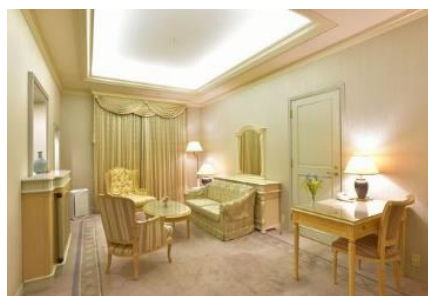

専用アメニティ・プールやサウナなどがご利用いただける 呉阪急ホテル プレミアムフロア誕生

2020年8月1日(土)

呉阪急ホテル(広島県呉市中央1丁目1番1号 総支配人 まつうら しゅうじ 松浦 修司)では、2020年8月1日(土)にホテル12階客室最上階にプレミアムフロアが誕生します。女性スタッフによる「こんなアメニティ、アイテムがあったらいいな」という意見をもとに専用アメニティを取り揃え、また瀬戸内の穏やかな眺望が楽しめるレストランでの朝食、プール、サウナなどの施設もご利用いただけます。ゆとりある空間とともに、より快適な時間を提供いたします。

シニアスイート 67㎡

ロイヤルスイート 94㎡

<フロア概要>

【場 所】 ホテル12階9室

【時 期】 2020年8月1日(土)より

【客室・料金】

- ・ツインルーム 1室2名様 42,350円
- ・シニアスイート 1室2名様 96,800円
- ・ロイヤルスイート 1室2名様 147,620円 など

【プレミアムフロア専用アイテムと含まれる内容】