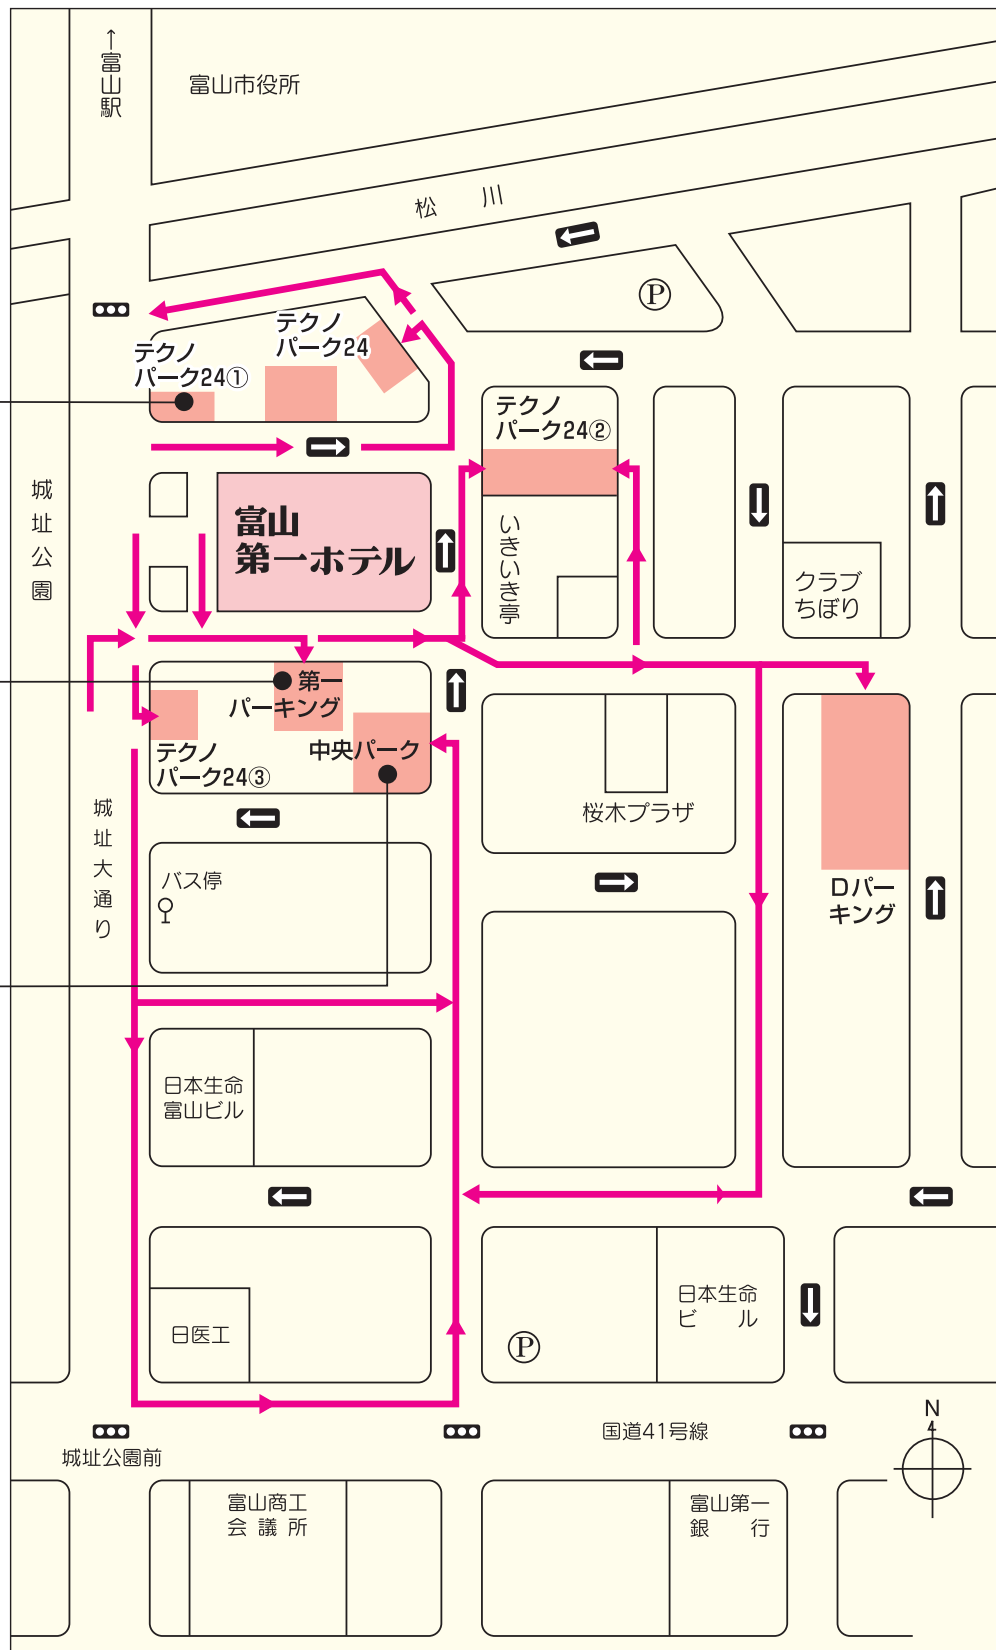

# 近隣の指定駐車場と一方通行のご案内

テクノパーク 24  
【112 台】

ホテル横 第一パーキング  
機械式立体駐車場  
【58 台】

中央パーキング  
自走式立体駐車場  
【約 130 台】

## 駐車場のご案内 【約 400 台収容】

宿泊のお客様は、テクノパーク 24①、②、第一パーキングに駐車くださいますようお願いいたします。

※テクノパーク 24①、②では、駐車券が自動発行されませんので精算機でお取りください。

※なお、第一パーキングは 1.6m、中央パークは 2mまでの車高制限があります。ご注意ください。

これ以外の駐車場は車高制限はありません。