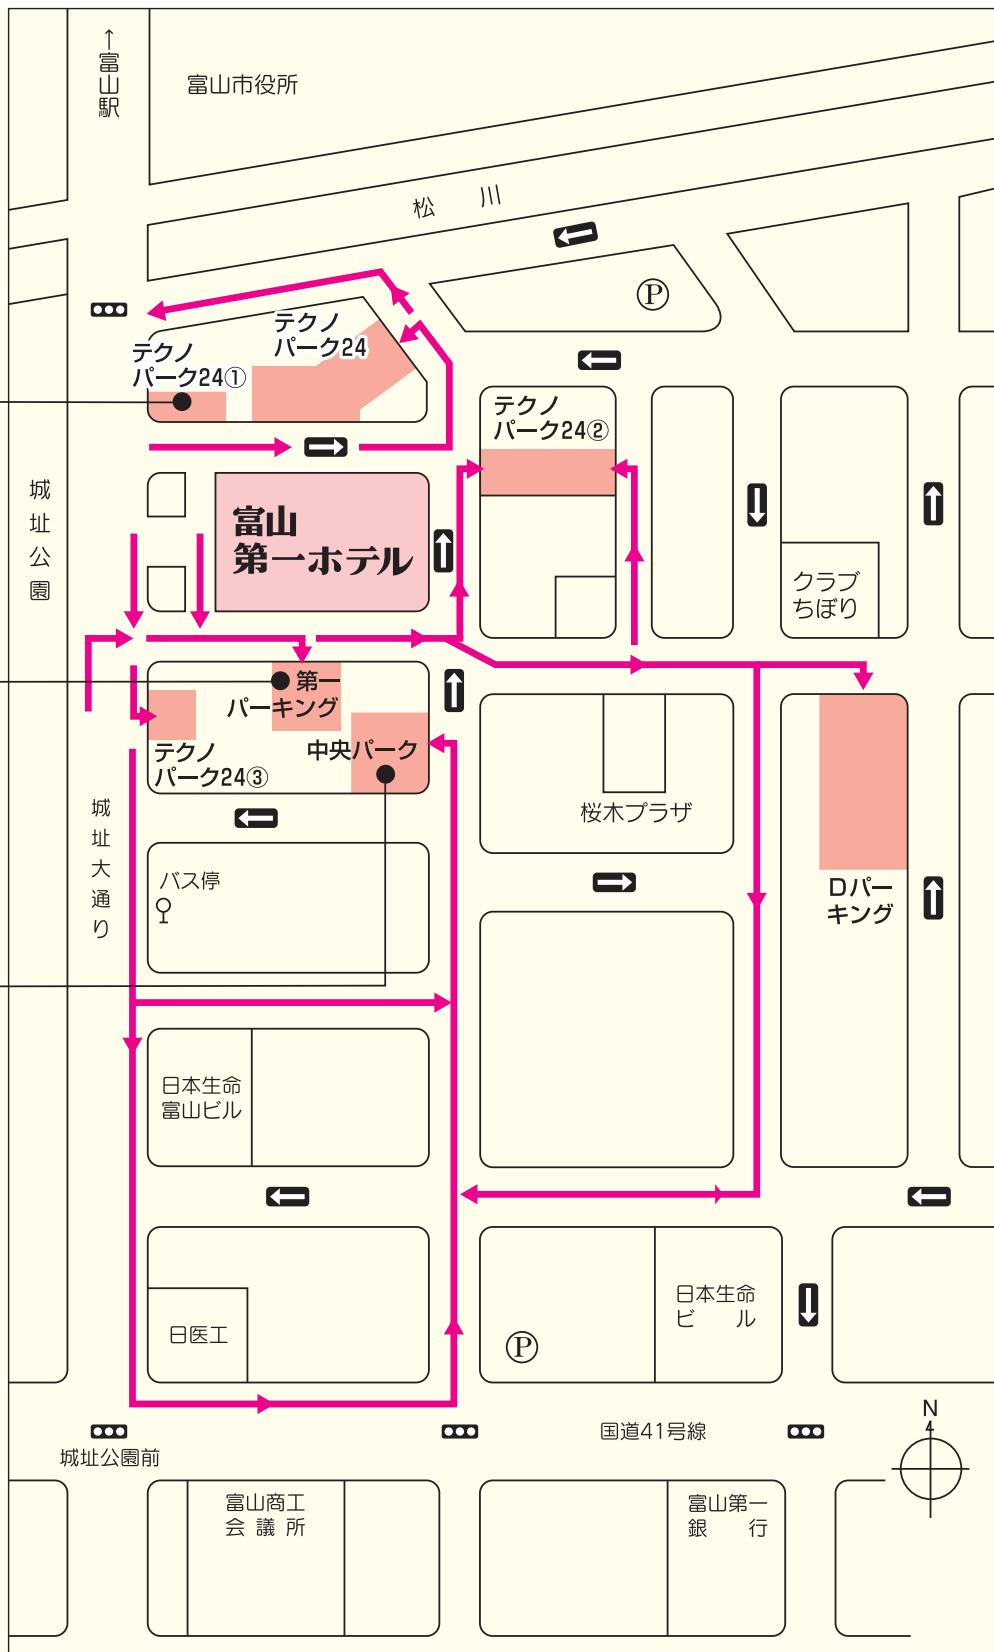

近隣の指定駐車場と一方通行のご案内

テクノパーク 24
【112 台】

ホテル横 第一パーキング
機械式立体駐車場
【58 台】

中央パーキング
自走式立体駐車場
【約 130 台】

駐車場のご案内 【約 400 台収容】

宿泊のお客様は、テクノパーク 24①、②、第一パーキングに駐車くださいますようお願いいたします。

※テクノパーク 24①、②では、駐車券が自動発行されませんので精算機でお取りください。

※なお、第一パーキングは 1.6m、中央パークは 2mまでの車高制限があります。ご注意ください。

これ以外の駐車場は車高制限はありません。