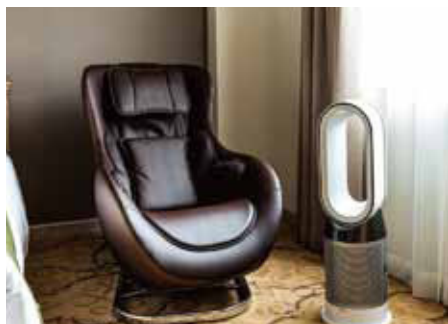

Luxury room

ラグジュアリールーム

窓からは千里阪急ホテルの豊かな自然を望む“ラグジュアリールーム”
上質で落ち着いた空間に、こだわりの備品をご用意しております。
1日の疲れを癒し、ゆっくりとくつろいでいただける空間です。

マッサージチェア
ダイソン HOT&COOLファンヒーター

ダイソンドライヤー Supersonic Ionic

ネスプレッソ コーヒーメーカー
(カフェインレスもご用意しております。)