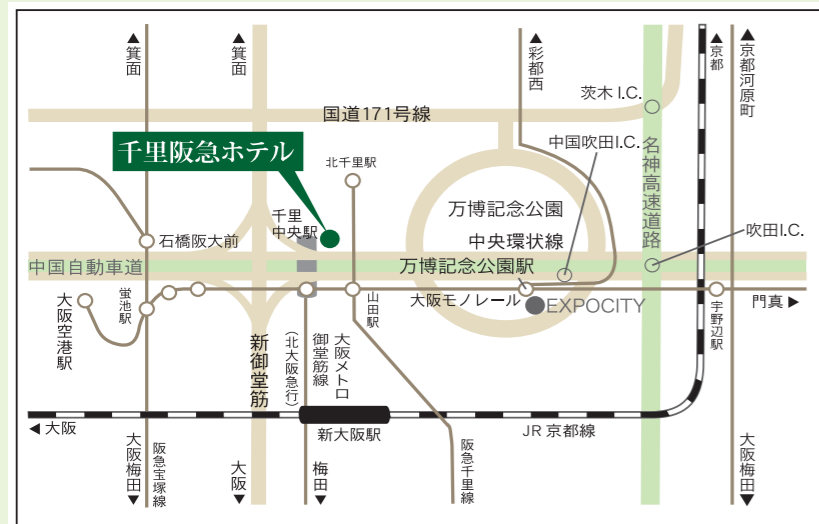

TEL:06-6872-2808 (セールス直通)

〒560-0082 豊中市新千里東町2丁目1番

法要・法事

宴会場デジタルパンフレット

電車の場合

- 大阪メトロ御堂筋線(北大阪急行)
「千里中央駅」(南改札口) 徒歩約5分
- 京都・高槻方面…阪急京都線「南茨木駅」→
大阪モノレール「南茨木駅」から4駅目、
「千里中央駅」 徒歩約5分
- JR京都線「新大阪駅」下車…大阪メトロ御堂筋線「新大阪駅」
から5駅目、「千里中央駅」(南改札口) 徒歩約5分

お車の場合

- 名神高速、近畿自動車道、中国自動車道
吹田I.C. 下車約5分(約5km)
- 駐車場140台 ● 無料

阪急阪神第一ホテルグループ
千里阪急ホテル

お料理

お集まりいただいた皆様にもてなしの気持ちを込めたお料理をご用意しております。

ゆり (和洋折衷コース)

ききょう (和洋折衷コース)

YURI
ゆり
10,000円