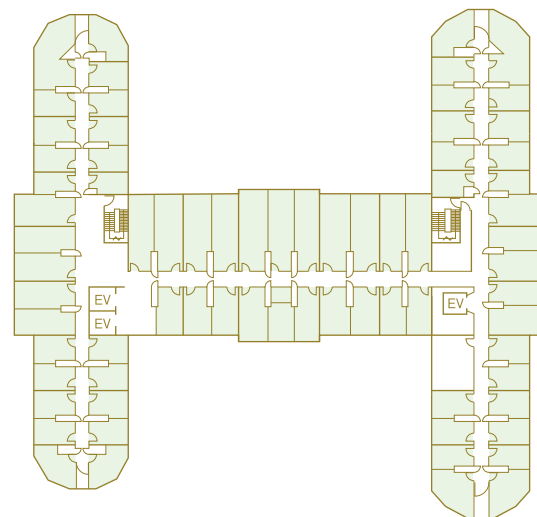

1階

2階

3階

4階・5階

ホテル施設の概要

■ 宿泊施設

客室 200室 3～5階
フロントデスク 1階

■ 宴会施設

大宴会場「宝寿」 1階
中宴会場「琥珀」 2階
小宴会場「舞花」「詩月」 1階
テラスバンケット「エクラス」 3階
宴会場「橘」「蓮」 1階
「橘」「蘭」 2階

■ レストラン

ビュッフェ&カフェレストラン「アンサンブル」 2階
日本料理「彩羽」 2階
鉄板焼「風雅」 2階
ラウンジ「ルネサンス」 1階
ホテルショップ「アルモニー」 1階

■ その他施設

ギャラリー 2階
高田パール 1階
写真室 3階
美容室 3階
授乳室 1階
喫煙室 1階・2階
駐車場 104台
(地下1階 車高2.1mまで)
搬入口 (地下1階 車高2.9m 2t車まで)