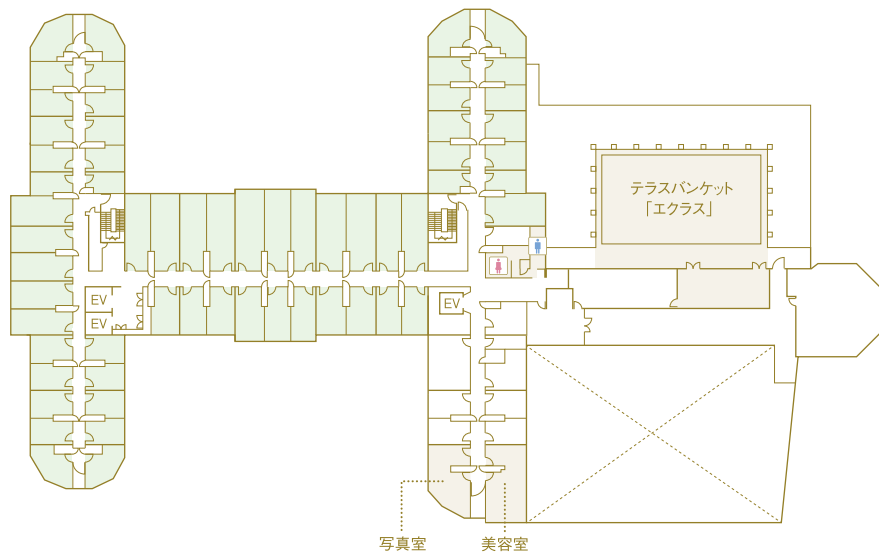

1階

2階

3階

4階・5階

ホテル施設の概要

■ 宿泊施設

客室 200室 3～5階
フロントデスク 1階

■ 宴会施設

大宴会場「宝寿」 1階
中宴会場「琥珀」 2階
小宴会場「舞花」「詩月」 1階
テラスバンケット「エクラス」 3階
宴会場「橘」「蓮」 1階
「橘」「蘭」 2階

■ レストラン

ビュッフェ&カフェレストラン「アンサンブル」 2階
日本料理「彩羽」 2階
鉄板焼「風雅」 2階
ラウンジ「ルネサンス」 1階
ホテルショップ「アルモニー」 1階

■ その他施設

ギャラリー 2階
高田パール 1階
写真室 3階
美容室 3階
授乳室 1階
喫煙室 1階・2階
駐車場 104台
(地下1階 車高2.1mまで)
搬入口 (地下1階 車高2.9m 2t車まで)