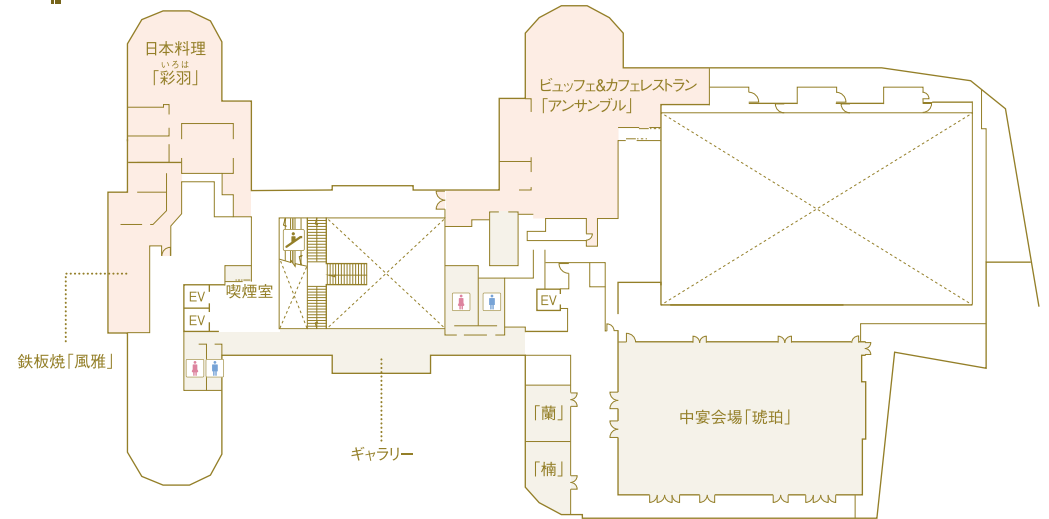

1階

2階

3階

4階・5階

ホテル施設の概要

■ 宿泊施設

客室 200室 3～5階
フロントデスク 1階

■ 宴会施設

大宴会場「宝寿」 1階
中宴会場「琥珀」 2階
小宴会場「舞花」「詩月」 1階
テラスバンケット「エクラス」 3階
宴会場「橘」「蓮」 1階
「橘」「蘭」 2階

■ レストラン

ビュッフェ&カフェレストラン「アンサンブル」 2階
日本料理「彩羽」 2階
鉄板焼「風雅」 2階
ラウンジ「ルネサンス」 1階
ホテルショップ「アルモニー」 1階

■ その他施設

ギャラリー 2階
高田パール 1階
写真室 3階
美容室 3階
授乳室 1階
喫煙室 1階・2階
駐車場 104台
(地下1階 車高2.1mまで)
搬入口 (地下1階 車高2.9m 2t車まで)

■ 客室

■ 女性化粧室

■ 男性化粧室

■ 多機能トイレ

EV エレベーター

■ エスカレーター