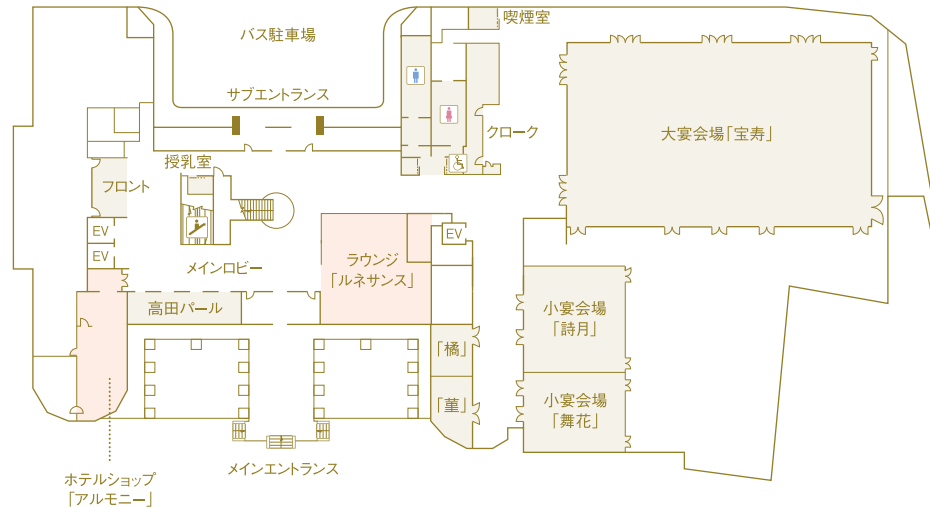

1階

2階

3階

4階・5階

ホテル施設の概要

■ 宿泊施設

客室 200室 3～5階
フロントデスク 1階

■ 宴会施設

大宴会場「宝寿」 1階
中宴会場「琥珀」 2階
小宴会場「舞花」「詩月」 1階
テラスバンケット「エクラス」 3階
宴会場「橘」「蓮」 1階
「橘」「蘭」 2階

■ レストラン

ビュッフェ&カフェレストラン「アンサンブル」 2階
日本料理「彩羽」 2階
鉄板焼「風雅」 2階
ラウンジ「ルネサンス」 1階
ホテルショップ「アルモニー」 1階

■ その他施設

ギャラリー 2階
高田パール 1階
写真室 3階
美容室 3階
授乳室 1階
喫煙室 1階・2階
駐車場 104台
(地下1階 車高2.1mまで)
搬入口 (地下1階 車高2.9m 2t車まで)

■ 客室

■ 女性化粧室

■ 男性化粧室

■ 多機能トイレ

EV エレベーター

■ エスカレーター