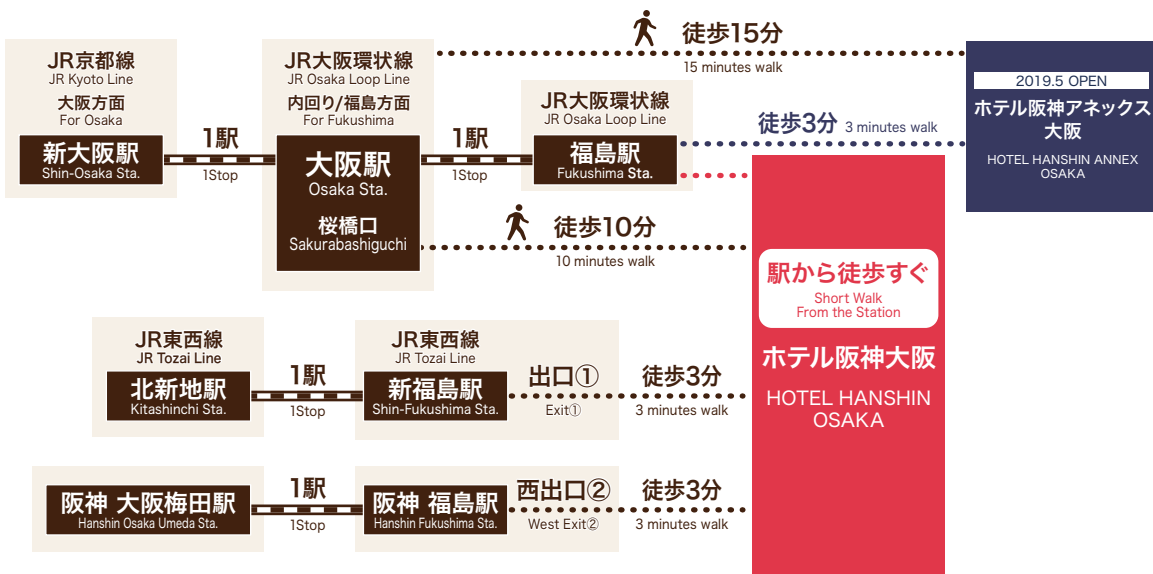

ホテル阪神大阪は、大阪駅から5分、「福島駅」目の前の好立地。  
梅田に隣接したアクセス便利な場所にありながら、全室天然温泉が楽しめるゲストルームを完備。  
やさしさに満ちた、都市のくつろぎをお届けします。

## HOTEL HANSHIN OSAKA

Just one stop from Umeda, in the heart of Osaka.  
A hotel for relaxation of body and mind.

HOTEL HANSHIN OSAKA is well located right in front of Fukushima Station,  
just five minutes from Osaka Station.  
Conveniently placed for access to neighboring Umeda, all the hotel's  
guest rooms feature natural hot springs.  
Enjoy an oasis of relaxation in the city full of kind hospitality.

### 客室全室で天然温泉が楽しめる

湯船にゆっくりつかったり、シャワーで打たせ湯をしたり  
プライベートバスタイムをお楽しみください。

All rooms feature natural hot springs  
for our guests to enjoy.

You can take a leisurely bath, or try a shower of  
hot spring water. Enjoy your private bathing time.

## 電車をご利用の場合 By Train