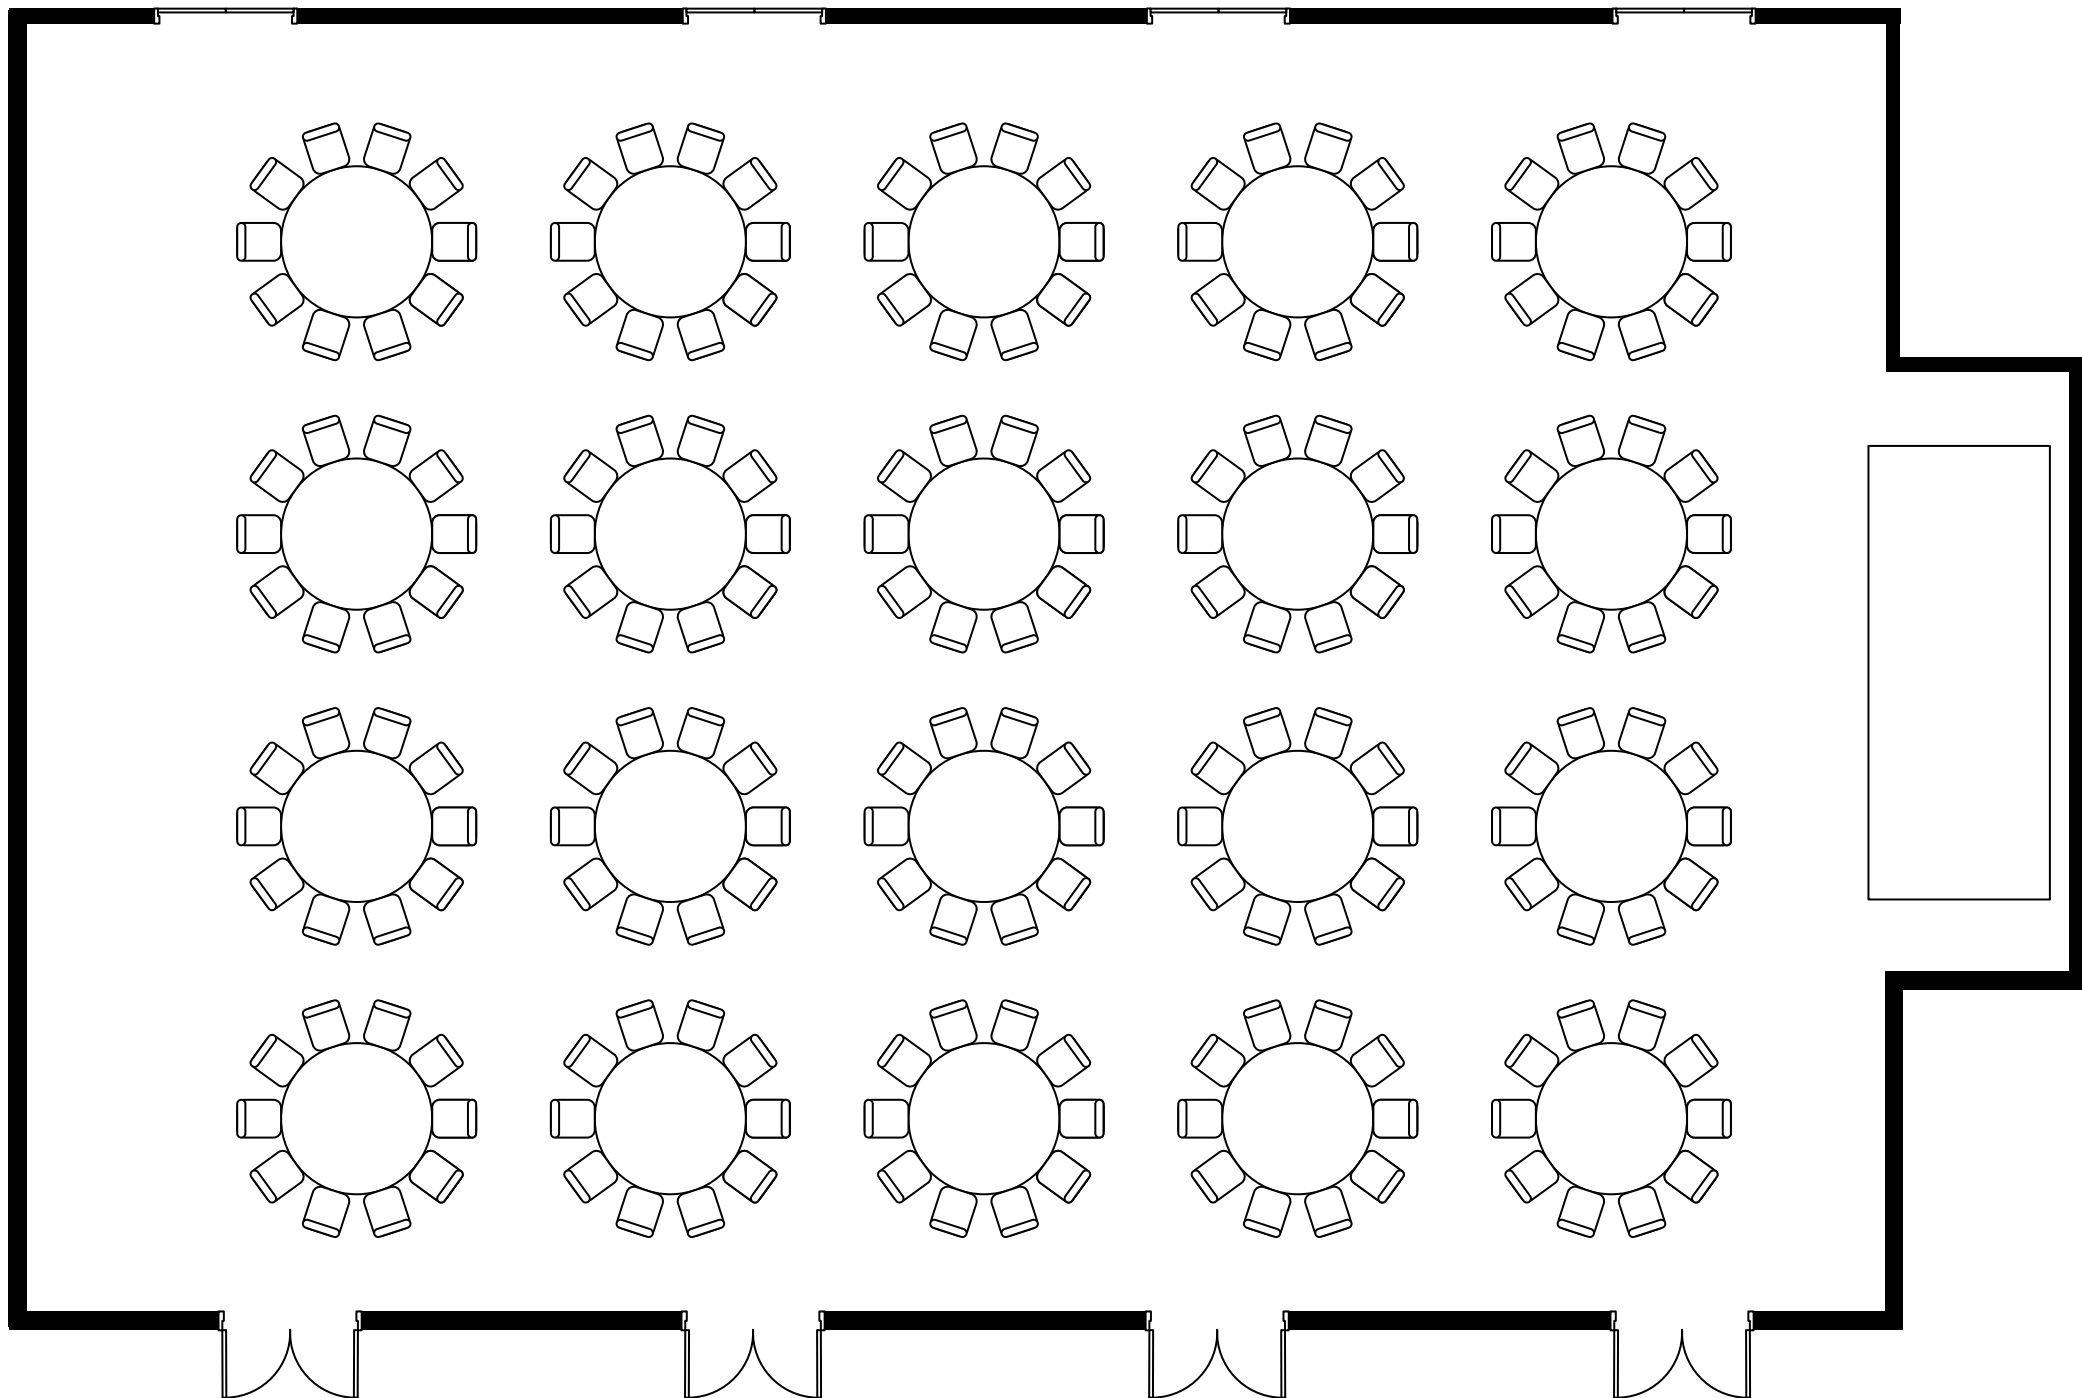

10階 ザ・ボールルーム 440m<sup>2</sup> 正餐

10階 ザ・ボールルーム 2分割 ( 210m<sup>2</sup> / 230m<sup>2</sup> )

正餐