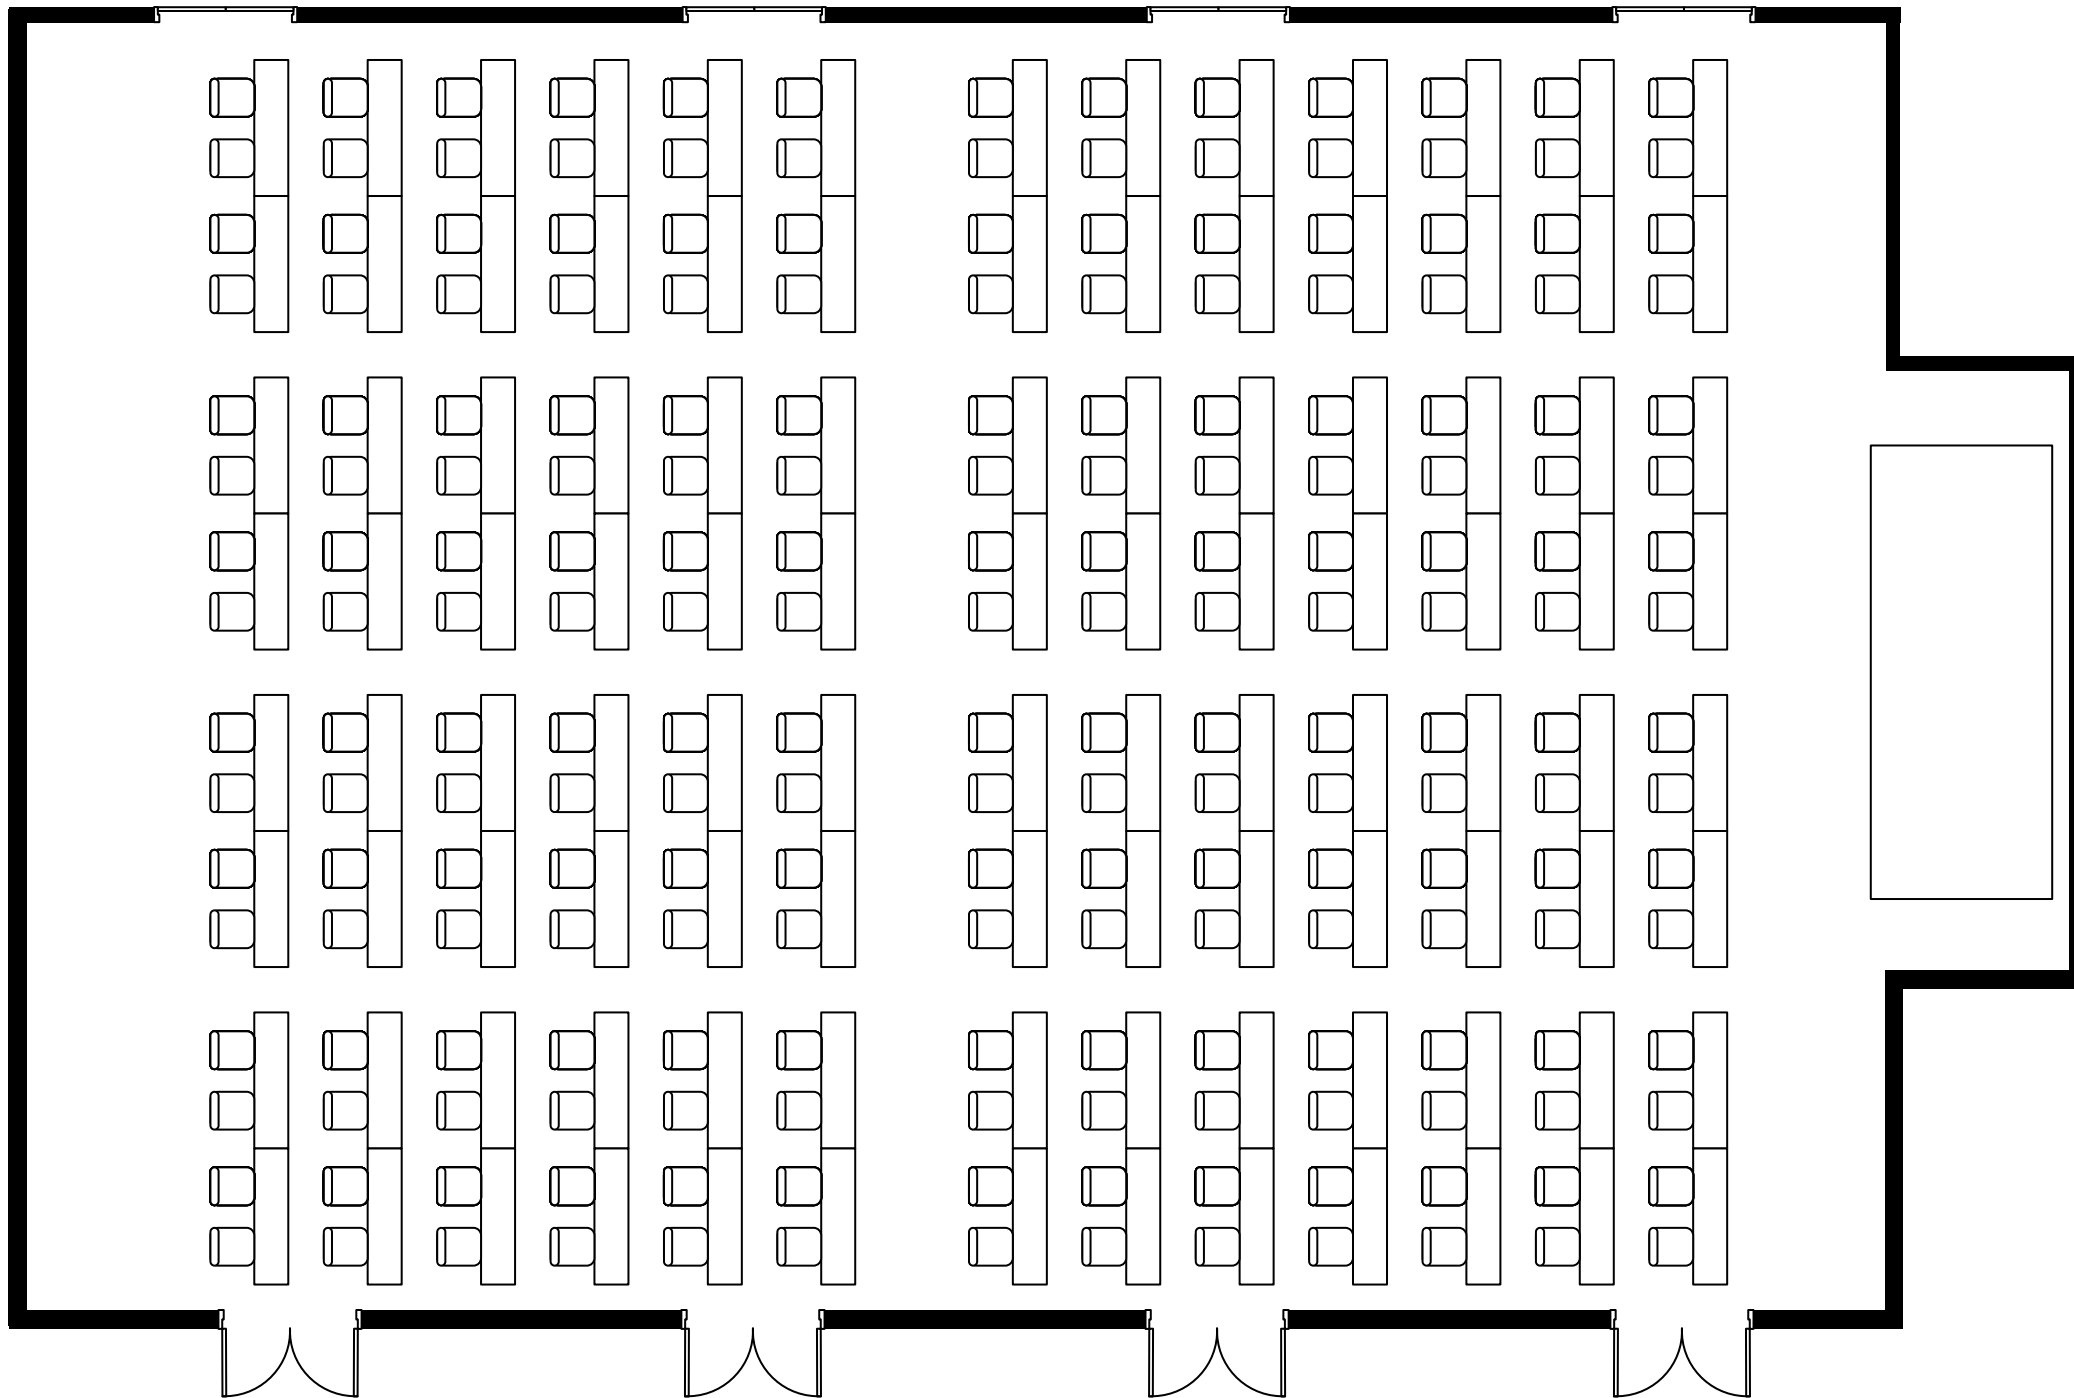

10階 ザ・ボールルーム 440m² スクール

10階 ザ・ボールルーム 2分割 (210m² / 230m²) スクール