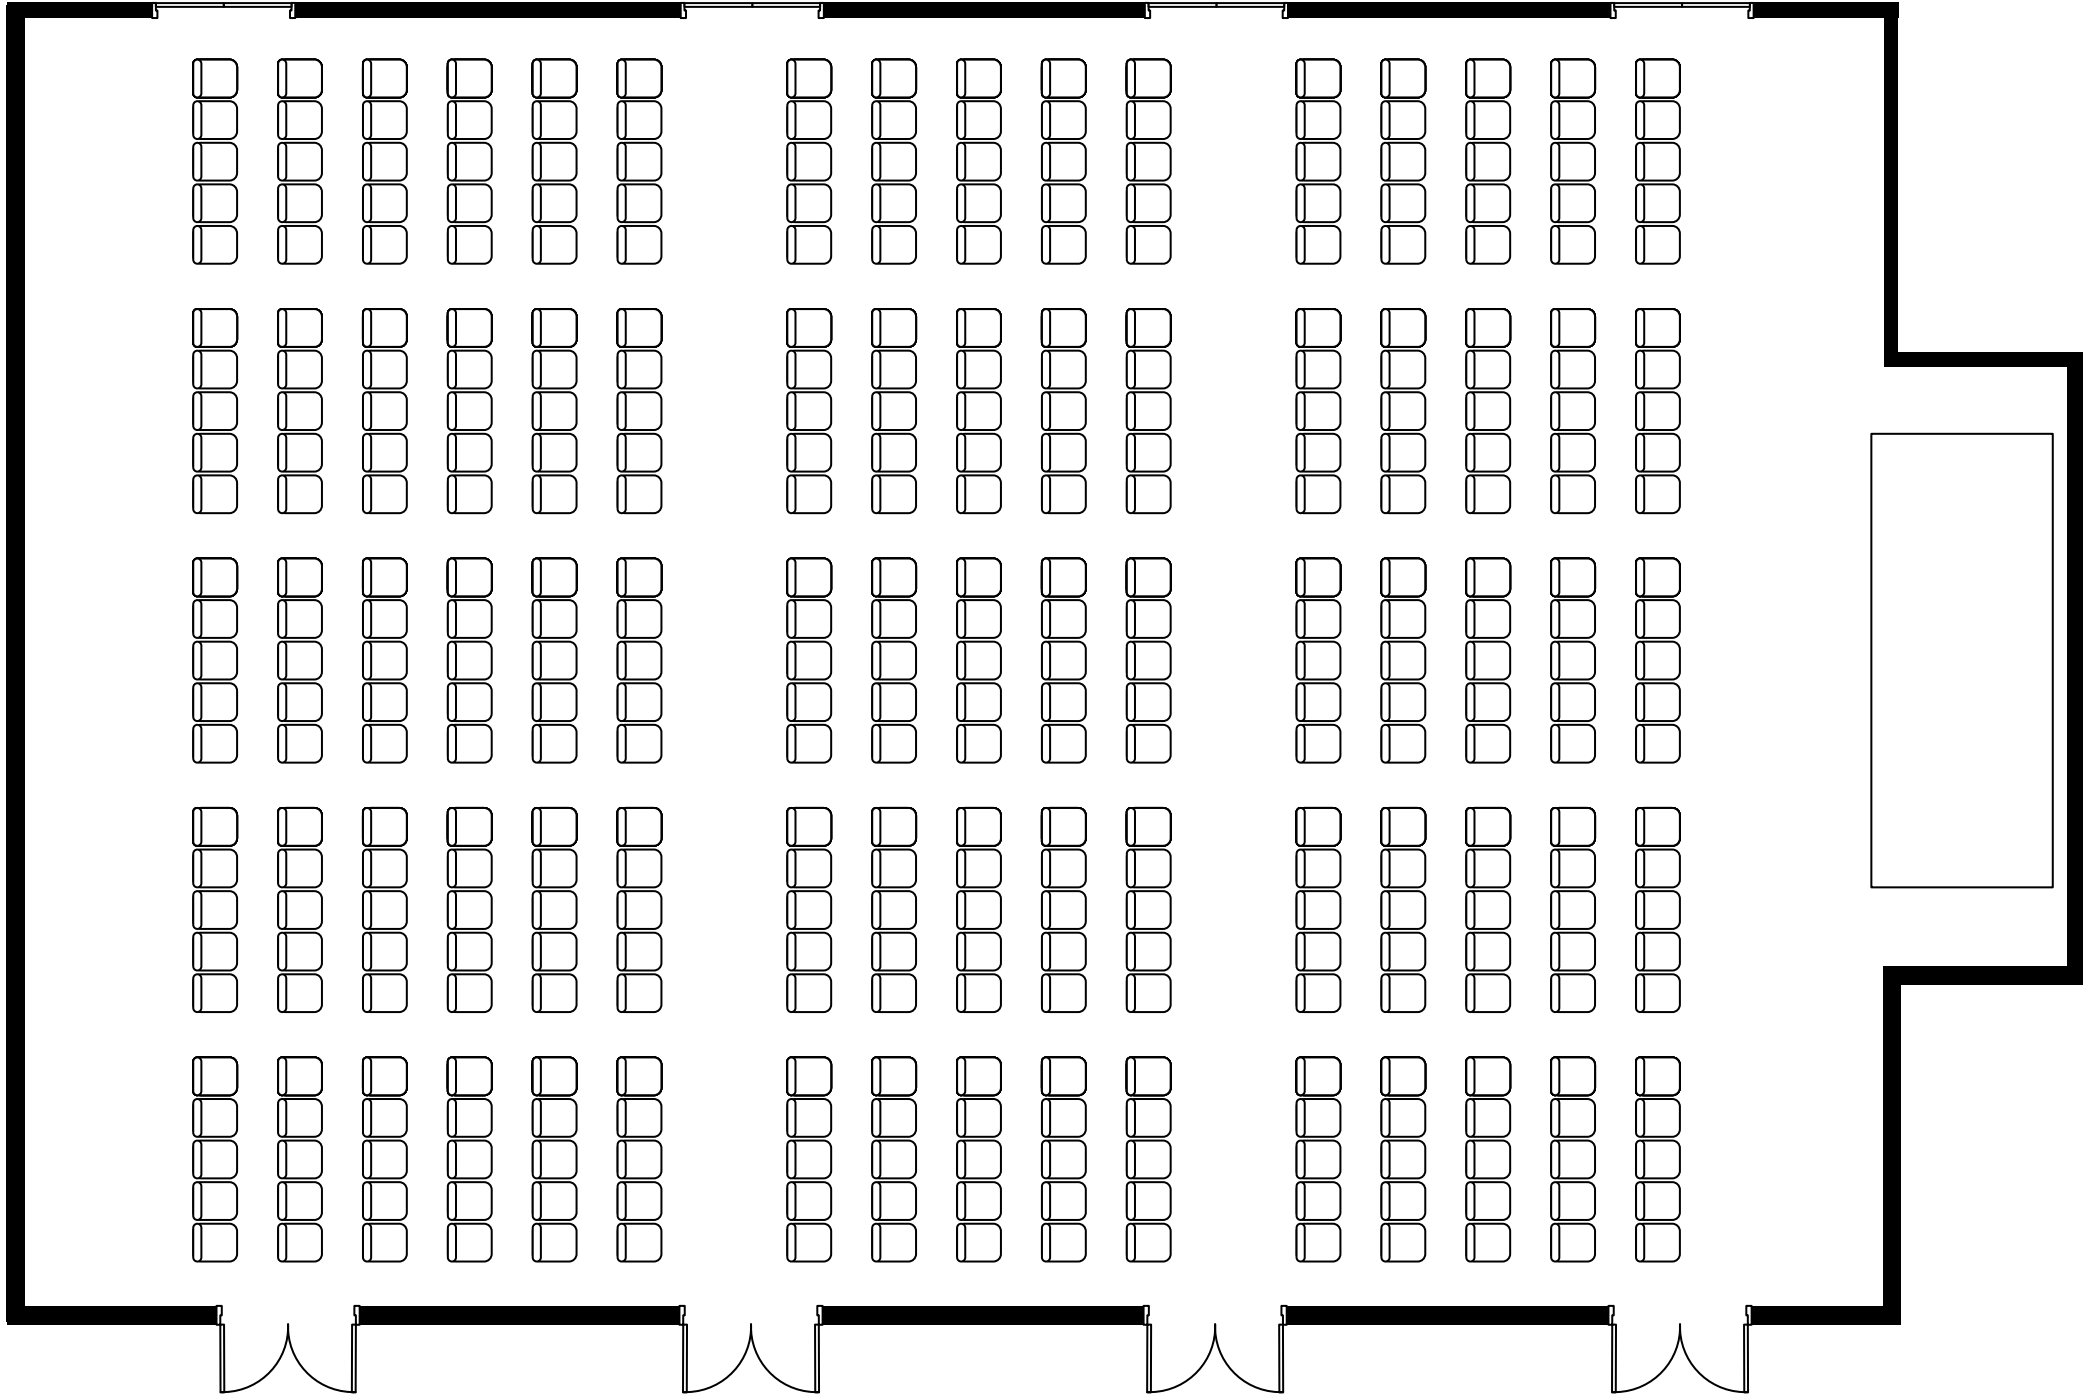

10階 ザ・ボールルーム 440m<sup>2</sup> シアター

10階 ザ・ボールルーム 2分割 ( 210m<sup>2</sup> / 230m<sup>2</sup> )

シアター