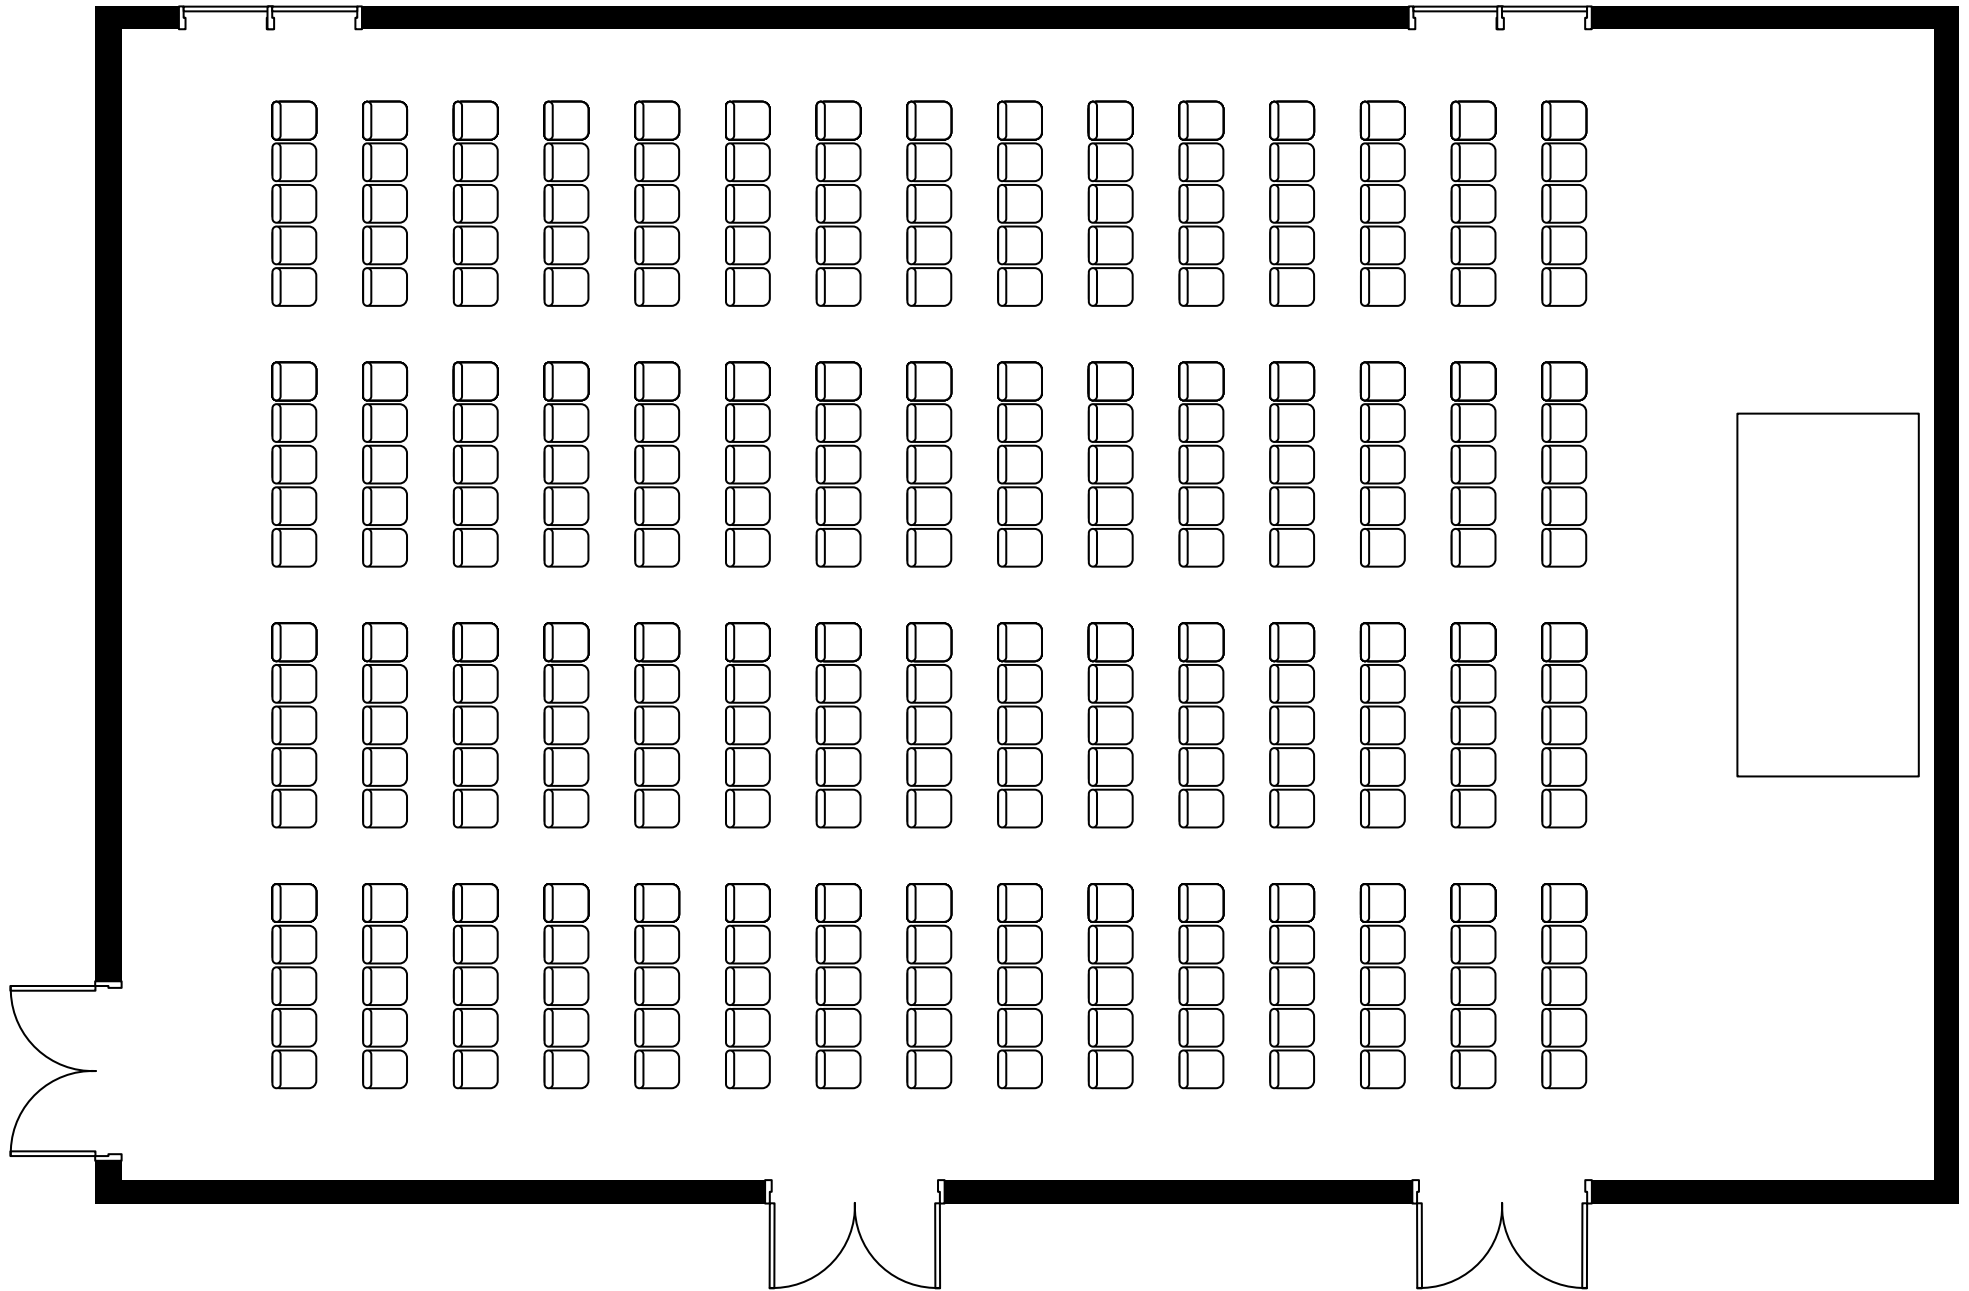

10階 クリスタルルーム 250m² シアター

10階 クリスタルルーム 2分割 (125m² / 125m²) シアター