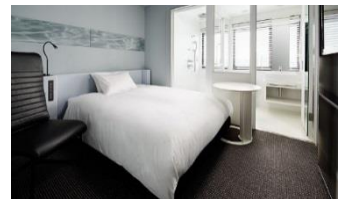

宿泊するお客様に“快眠”のおもてなしを

ホテルに宿泊すると、大半の方は眠りのために滞在時間の多くを使います。ホテル滞在中の睡眠を「質の良い睡眠」にしてもらいたいという思いから、眠りをデザインするホテル「レム」と、カラダを本来のリラックス状態に導く「ファイテン」がコラボしました。

リラックス状態へとサポートする宿泊プラン『RAKUWAブレス付 宿泊プラン』

質の良い睡眠のために、心身のリラックスは重要な役目を担います。ファイテン独自のナノテクノロジーにより、ブレス内側に配合されたマイクロチタンボールが、カラダをリラックス状態へ導きます。

黒地を基調としたスポーティーなライン模様は男女問わないスタイリッシュなデザインです。サイズは15cmと17cmの2種類から、好きなサイズをチェックインの際にお選びいただけます。

さらに特典として、レムオリジナルデザインの「ファイテンパワーテープ(6枚入)」をプレゼントします。

RAKUWAブレスでカラダを本来のリラックス状態に導いたあとは、レム自慢のオリジナルベッド「シルキーレム」でより良い眠りを体感してください。

RAKUWAブレス ブラック/レッド

レムオリジナルデザイン
ファイテンパワーテープ(6枚入)

宿泊プラン概要

販売期間: 2017年12月27日(水)～

プラン内容:

「RAKUWAブレス」・レムオリジナルデザイン「ファイテンパワーテープ(6枚入)」を1泊につき1名様1セット。

詳細は各ホテル宿泊プランページをご覧ください。

眠りをデザインするホテル「レム」

ホテルエントリーから翌朝の出発まで、remmの時間／空間は、お客様に五感を通じて「よい眠り」を実感していただけるよう、デザインされています。体をやさしく受けとめるオリジナルベッド「シルキーレム」をはじめ天井から優しく降り注ぐレインシャワー、マッサージチェアを全客室に配置し、心地よい眠りと休息をサポート。

- ▶ [レム日比谷](#) ▶ [レム秋葉原](#) ▶ [レム六本木](#)
- ▶ [レム新大阪](#) ▶ [レム鹿児島](#)