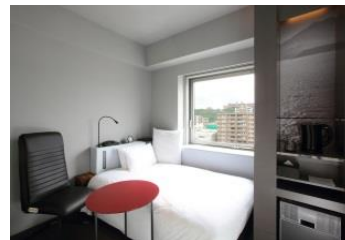

「レム」では、快眠へ導くためのツールとして「シルキーレム(ベッドマットレス)」「快眠機能枕」「レインシャワー」を全部屋に完備しています。

今回はJR新宿駅から2路線で1駅という立地にあり、日中を新宿で活動する人々をターゲットに販売する「ジオ新宿百人町」において、主寝室に「シルキーレム」・「快眠機能枕」、浴室に「レインシャワー」を実装し、「レム」と同様の上質な眠りを提供することを目指します。

株式会社心斎橋西川と共同開発によるレムオリジナル枕。宇宙開発技術から生まれた新素材PCMシートを内蔵。睡眠中の対応状態に適した温度を自動調整し、快眠へと導きます。

就寝前に疲れを癒し、清々しい気分で朝を迎える為には快適なシャワーが欠かせません。やさしく降り注ぐ水流が、からだ全体を包み込み、心地良いリラックスタイムを演出します。

所在地	東京都新宿区百人町2丁目384番2他(地番)
交通	JR中央・総武線「大久保」駅 徒歩5分 JR山手線「新大久保」駅 徒歩8分
総戸数	79戸
構造・規模	鉄筋コンクリート造 地上7階建
敷地面積	1,243.60㎡(建築確認対象面積 2017年12月19日付)
建築面積	905.88㎡ (建築確認対象面積 2017年12月19日付)
建築延床面積	4,667.08㎡(建築確認対象面積 2017年12月19日付)
竣工時期	2019年5月下旬(予定)
入居時期	2019年6月下旬(予定)
事業主・売主	阪急不動産株式会社
施工会社	新日本建設株式会社
管理会社	株式会社阪急ハウジングサポート

## 眠りをデザインするホテル「レム」

URL: <https://www.hankyu-hotel.com/hotel/remm>

「もっとよい眠りを」その思いをコンセプトにした阪急阪神第一ホテルグループのホテルブランド。レムの時間/空間は五感を通じて「よい眠り」を実感していただけるよう、デザインされています。

レム日比谷

レム秋葉原

レム六本木

レム新大阪

レム鹿児島