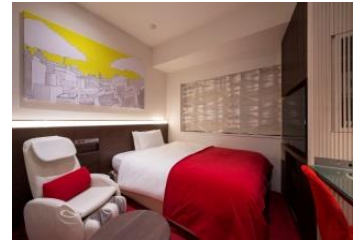

「レム」では、快眠へ導くためのツールとして「シルキーレム(ベッドマットレス)」「快眠機能枕」「レインシャワー」を全部屋に完備しています。

今回はJR新宿駅から2路線で1駅という立地にあり、日中を新宿で活動する人々をターゲットに販売する「ジオ新宿百人町」において、主寝室に「シルキーレム」・「快眠機能枕」、浴室に「レインシャワー」を実装し、「レム」と同様の上質な眠りを提供することを目指します。

株式会社心斎橋西川と共同開発によるレムオリジナル枕。宇宙開発技術から生まれた新素材PCMシートを内蔵。睡眠中の対応状態に適した温度を自動調整し、快眠へと導きます。

就寝前に疲れを癒し、清々しい気分で朝を迎える為には快適なシャワーが欠かせません。やさしく降り注ぐ水流が、からだ全体を包み込み、心地良いリラックスタイムを演出します。

所在地	東京都新宿区百人町2丁目384番2他(地番)
交通	JR中央・総武線「大久保」駅 徒歩5分 JR山手線「新大久保」駅 徒歩8分
総戸数	79戸
構造・規模	鉄筋コンクリート造 地上7階建
敷地面積	1,243.60㎡(建築確認対象面積 2017年12月19日付)
建築面積	905.88㎡ (建築確認対象面積 2017年12月19日付)
建築延床面積	4,667.08㎡(建築確認対象面積 2017年12月19日付)
竣工時期	2019年5月下旬(予定)
入居時期	2019年6月下旬(予定)
事業主・売主	阪急不動産株式会社
施工会社	新日本建設株式会社
管理会社	株式会社阪急ハウジングサポート

## 眠りをデザインするホテル「レム」

URL: <https://www.hankyu-hotel.com/hotel/remm>

「もっとよい眠りを」その思いをコンセプトにした阪急阪神第一ホテルグループのホテルブランド。レムの時間/空間は五感を通じて「よい眠り」を実感していただけるよう、デザインされています。

レム日比谷

レム秋葉原

レム六本木

レム新大阪

レム鹿児島